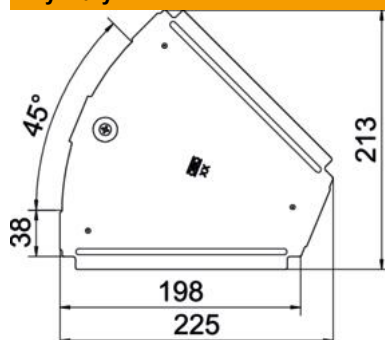

### Dane podstawow

Numery katalogowe	6036404
Typ	RBD 45 200 FS
Oznaczenie 1	Pokrywa łuku 45°
Oznaczenie 2	do koryt kablowych
Wytwórca	OBO
Wymiar	B200mm
Materiał	Stal
Powierzchnia	cynkowana metodą Sendzimira
Norma powierzchni	DIN EN 10346
Najmniejsza jednostka sprzedaży	1
Jednostka opakowania	Sztuk
Ciężar	24 kg
Jednostka wagi	kg/100 szt.

### Wymiary

Długość	225 mm
Szerokość	200 mm
Grubość blachy	0,75 mm