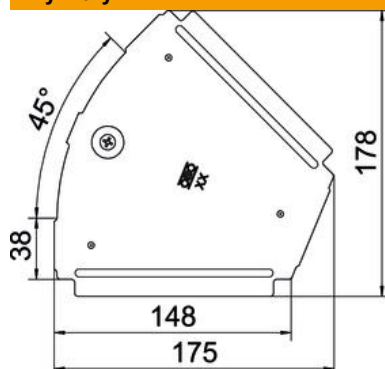

### Dane podstawow

Numery katalogowe	6036402
Typ	RBD 45 150 FS
Oznaczenie 1	Pokrywa łuku 45°
Oznaczenie 2	do koryt kablowych
Wytwórca	OBO
Wymiar	B150mm
Materiał	Stal
Powierzchnia	cynkowana metodą Sendzimira
Norma powierzchni	DIN EN 10346
Najmniejsza jednostka sprzedaży	1
Jednostka opakowania	Sztuk
Ciężar	16 kg
Jednostka wagi	kg/100 szt.

### Wymiary

Długość	175 mm
Szerokość	150 mm
Grubość blachy	0,75 mm