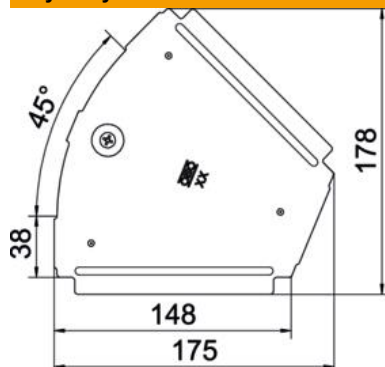

Karta charakterystyki technicznej

Pokrywa łuku 45° DD

Numery katalogowe: 6036452

Pokrywa łuku 45° do zatrzaskowych i skręcanych koryt kablowych wewnątrz i na zewnątrz, chroniąca kable przed uszkodzeniem i zabrudzeniem. Mocowanie za pomocą wstępnie zmontowanej śruby rzymskiej. Nadaje się do wszystkich wysokości burty. Pokrywę można stosować dla kształtek łączących o wszystkich wysokościach boku.

St stal

DD cynkowana metodą Sendzimira /aluminium, double dip

Dane podstawowe

Numery katalogowe	6036452
Typ	RBD 45 150 DD
Oznaczenie 1	Pokrywa łuku 45°
Oznaczenie 2	do koryt kablowych
Wytwórca	OBO
Wymiar	B150mm
Materiał	Stal
Powierzchnia	cynkowana metodą Sendzimira /aluminium, double dip
Norma powierzchni	DIN EN 10346
Najmniejsza jednostka sprzedaży	1
Jednostka opakowania	Sztuk
Ciężar	16 kg
Jednostka wagi	kg/100 szt.

Karta charakterystyki technicznej

Pokrywa łuku 45° DD

Numery katalogowe: 6036452

Wymiary

Długość	175 mm
Szerokość	150 mm
Grubość blachy	0,75 mm

Dane techniczne

Wygięcie (kąt)	45°
Ilość zasuw obrotowych	1 St.
Rodzaj mocowania	Rygiel obrotowy
Podtrzymanie funkcji	brak
Odpowiednie do korytka siatkowego	brak
Odpowiednie do drabiny kablowej	brak
Odpowiedni do korytka kablowego	tak
Zmiana kierunku	poziomy
Stal nierdzewna, wytrawiana	brak
Zawias	brak
Zakres temperatur maks.	120 °C
Zakres temperatur min.	-20 °C