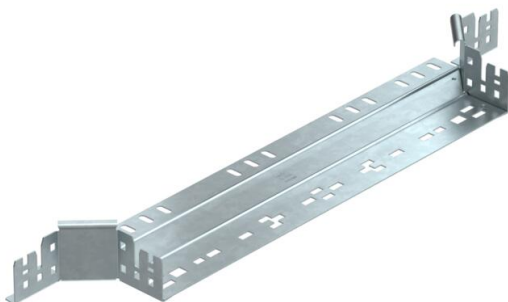

Karta charakterystyki technicznej

Trójnik dostawny Magic 60 FT

Numery katalogowe: 6041261

Trójnik dostawny z systemem szybkozłączny. Do wszystkich koryt kablowych o wysokości boku 60 mm.

St stal

FT cynkowane ogniowo-zanurzeniowo

Dane podstawow

Numery katalogowe	6041261
Typ	RAAM 650 FT
Oznaczenie 1	Trójnik dostawny
Oznaczenie 2	z szybkozłączem
Wytwórca	OBO
Wymiar	60x500
Materiał	Stal
Powierzchnia	cynkowana metodą zanurzeniową
Norma powierzchni	DIN EN ISO 1461
Najmniejsza jednostka sprzedaży	1
Jednostka opakowania	Sztuk
Ciężar	105,4 kg
Jednostka wagi	kg/100 szt.

Karta charakterystyki technicznej

Trójnik dostawny Magic 60 FT

Numery katalogowe: 6041261

Wymiary

Szerokość	500 mm
Wysokość	60 mm
Wysokość	2 in
Grubość blachy	1,25 mm
Wymiar B	500 mm

Dane techniczne

Wygięcie (kąt)	90°
Wersja połączenia	zintegrowany łącznik
Podtrzymanie funkcji	brak
Grubość materiału, dna	1,25 mm
Rysunek otworów NATO	brak
Zmiana kierunku	poziomy
Stal nierdzewna, wytrawiana	brak
Wykonanie szerokorozpiętościowe	brak
Rodzaj złącza kablowego systemu nośnego	Zamocowanie zatrzaskowe
Grubość boku	1,25 mm