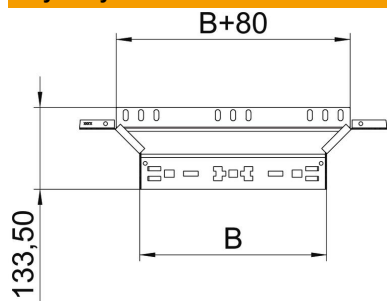

Karta charakterystyki technicznej

Trójnik dostawny Magic 60 FT

Numery katalogowe: 6041261

Trójnik dostawny z systemem szybkozłączny. Do wszystkich koryt kablowych o wysokości boku 60 mm.

St stal

FT cynkowane ogniowo-zanurzeniowo

Dane podstawow

Numery katalogowe	6041261
Typ	RAAM 650 FT
Oznaczenie 1	Trójnik dostawny
Oznaczenie 2	z szybkozłączem
Wytwórca	OBO
Wymiar	60x500
Materiał	Stal
Powierzchnia	cynkowana metodą zanurzeniową
Norma powierzchni	DIN EN ISO 1461
Najmniejsza jednostka sprzedaży	1
Jednostka opakowania	Sztuk
Ciężar	105,4 kg
Jednostka wagi	kg/100 szt.

Karta charakterystyki technicznej

Trójnik dostawny Magic 60 FT

Numery katalogowe: 6041261

Wymiary

Szerokość	500 mm
Wysokość	60 mm
Wysokość	2 in
Grubość blachy	1,25 mm
Wymiar B	500 mm

Dane techniczne

Wygięcie (kąt)	90°
Wersja połączenia	zintegrowany łącznik
Podtrzymanie funkcji	brak
Grubość materiału, dna	1,25 mm
Rysunek otworów NATO	brak
Zmiana kierunku	poziomy
Stal nierdzewna, wytrawiana	brak
Wykonanie szerokorozpiętościowe	brak
Rodzaj złącza kablowego systemu nośnego	Zamocowanie zatrzaskowe
Grubość boku	1,25 mm