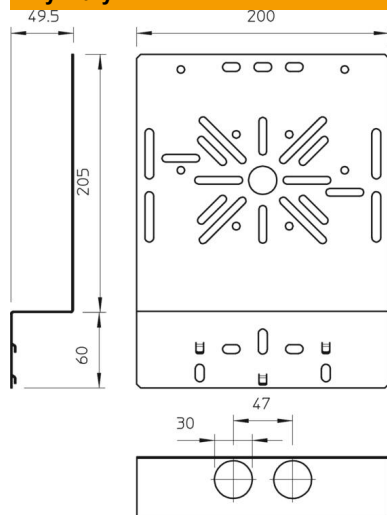

Karta charakterystyki technicznej

Płyta montażowa, kątowna szeroka FS

Numery katalogowe: 7084781

Wygięta płyta montażowa do zamocowania na ścianie bocznej korytka kablowego.
Śruba mocująca FRS B 6x12, zamawiania oddzielnie.

St stal

FS ocynkowane metodą Sendzimira

Dane podstawow

Numery katalogowe	7084781
Typ	MP WI GR. FS
Oznaczenie 1	Płyta montażowa
Oznaczenie 2	zagięty, duży
Wytwórca	OBO
Wymiar	265x200
Materiał	Stal
Powierzchnia	cynkowana metodą Sendzimira
Norma powierzchni	DIN EN 10346
Najmniejsza jednostka sprzedaży	1
Jednostka opakowania	Sztuk
Ciężar	39,4 kg
Jednostka wagi	kg/100 szt.

Karta charakterystyki technicznej

Płyta montażowa, kątowna szeroka FS

Numery katalogowe: 7084781

Wymiary

Szerokość	200 mm
Szerokość	7,87 in
Wysokość	240 mm
Grubość blachy	1 mm

Dane techniczne

Wykonanie	pionowy
Rodzaj mocowania	Zamocowanie śrubami
Stal nierdzewna, wytrawiana	brak