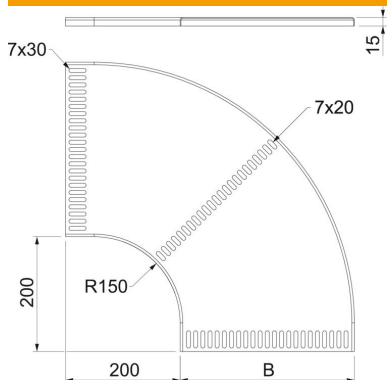

Karta charakterystyki technicznej

Łuk 90° 15 FT, morski

Numery katalogowe: 7061358

Łuk poziomy 90°, do wszystkich typów koryt kablowych morskich, produkowanych w oparciu o normę morską VG 88900-2.

St stal

FT cynkowane ogniowo-zanurzeniowo

Dane podstawow

Numery katalogowe	7061358
Typ	MKRB 90 15 150FT
Oznaczenie 1	Łuk 90°
Oznaczenie 2	do korytka kabł. w wyk.mors.
Wytwórca	OBO
Wymiar	B150mm
Materiał	Stal
Powierzchnia	cynkowana metodą zanurzeniową
Norma powierzchni	DIN EN ISO 1461
Najmniejsza jednostka sprzedaży	1
Jednostka opakowania	Sztuk
Ciężar	79,21 kg
Jednostka wagi	kg/100 szt.

Wymiary

Szerokość	151 mm
Wysokość	15 mm
Grubość blachy	1,5 mm
Wymiar B	151 mm

Karta charakterystyki technicznej

Łuk 90° 15 FT, morski

Numery katalogowe: 7061358

Dane techniczne

Wygięcie (kąt)	90°
Wersja połączenia	bez łącznika
Model	Łuk sztywny
Podtrzymanie funkcji	brak
Perforacja montażowa w dnie	tak
Rysunek otworów NATO	tak
Zmiana kierunku	poziomy
Stal nierdzewna, wytrawiana	brak
Perforacja boczna	brak
Wykonanie szerokorozpiętościowe	brak
Rodzaj złącza kablowego systemu nośnego	przykręcane