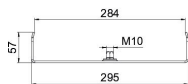

# Karta charakterystyki technicznej

Wieszak centralny koryta kablowego, wysokość boku 60,  
czarny

Numery katalogowe: 6358744

## Wymiary

Długość	40 mm
Szerokość	300 mm
Szerokość	46 in
Wysokość	57 mm
Wymiar B	295 mm
Wymiar b	284 mm
Wymiar B1	284 mm

## Dane techniczne

Wykonanie	zawieszane
F w kN	0,2 kN
do szerokości maks.	300 mm
do szerokości min.	300
Odpowiednie do pręta gwintowanego metrycznego	10
Odpowiednie do korytka siatkowego	brak
Odpowiednie do drabiny kablowej	brak
Odpowiedni do korytka kablowego	tak
Odpowiednie do szerokości koryt/drabinek	300 mm
Średnica otworu	10,5 mm
Regulowany	brak