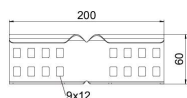

Karta charakterystyki technicznej

Łącznik kątowy FS

Numery katalogowe: 6208895

Łączniki kątowe jako łączniki zewnętrzne do łączenia drabin kablowych i kształtek o wysokości boku 60 mm z perforacją boczną.

Połączenie śrubowe zapewnia ciągłość elektryczną.

St stal

FS ocynkowane metodą Sendzimira

Dane podstawow

Numery katalogowe	6208895
Oznaczenie 1	Łącznik kątowy
Oznaczenie 2	do drabinek kablowych
Wytwórca	OBO
Wymiar	64x200
Materiał	Stal
Powierzchnia	cynkowana metodą Sendzimira
Norma powierzchni	DIN EN 10346
Najmniejsza jednostka sprzedaży	10
Jednostka opakowania	Sztuk
Ciężar	24 kg
Jednostka wagi	kg/100 szt.

Karta charakterystyki technicznej

Łącznik kątowy FS

Numery katalogowe: 6208895

Wymiary

Wymiar	64x200
Długość	200 mm
Szerokość	28 mm
Wysokość	64 mm
Grubość blachy	1,5 mm

Dane techniczne

Wykonanie	Łącznik kątowy
Odpowiednie do korytka siatkowego	brak
Odpowiednie do drabiny kablowej	tak
Odpowiedni do korytka kablowego	brak
Odpowiednie do wysokości kablowego systemu nośnego	60 mm
Łącznik przegubowy poziomy	brak
Łącznik przegubowy pionowy	brak
Stal nierdzewna, wytrawiana	brak
Rodzaj połączenia	Łącznik śrubowy