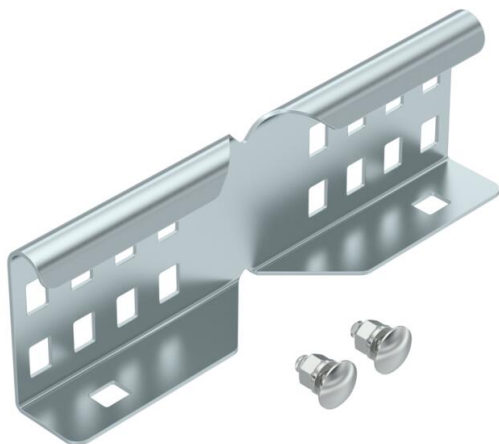

Karta charakterystyki technicznej

Łącznik kątowy FS

Numery katalogowe: 6208895

Łączniki kątowe jako łączniki zewnętrzne do łączenia drabin kablowych i kształtek o wysokości boku 60 mm z perforacją boczną.

Połączenie śrubowe zapewnia ciągłość elektryczną.

St stal

FS ocynkowane metodą Sendzimira

Dane podstawow

Numery katalogowe	6208895
Oznaczenie 1	Łącznik kątowy
Oznaczenie 2	do drabinek kablowych
Wytwórca	OBO
Wymiar	64x200
Materiał	Stal
Powierzchnia	cynkowana metodą Sendzimira
Norma powierzchni	DIN EN 10346
Najmniejsza jednostka sprzedaży	10
Jednostka opakowania	Sztuk
Ciężar	24 kg
Jednostka wagi	kg/100 szt.

Karta charakterystyki technicznej

Łącznik kątowy FS

Numery katalogowe: 6208895

Wymiary

Wymiar	64x200
Długość	200 mm
Szerokość	28 mm
Wysokość	64 mm
Grubość blachy	1,5 mm

Dane techniczne

Wykonanie	Łącznik kątowy
Odpowiednie do korytka siatkowego	brak
Odpowiednie do drabiny kablowej	tak
Odpowiedni do korytka kablowego	brak
Odpowiednie do wysokości kablowego systemu nośnego	60 mm
Łącznik przegubowy poziomy	brak
Łącznik przegubowy pionowy	brak
Stal nierdzewna, wytrawiana	brak
Rodzaj połączenia	Łącznik śrubowy