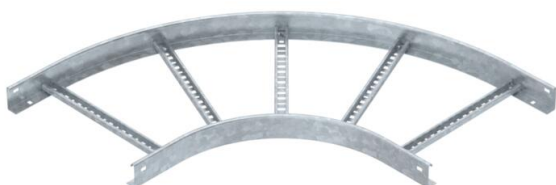

Karta charakterystyki technicznej

Łuk 90° 60 FT

Numery katalogowe: 6225066

Łuk poziomy 90° z przyspawanymi szczeblami do wszystkich typów drabin kablowych o wysokości boku 60 mm.

Łączniki w potrzebnej ilości należy zamawiać osobno.

St stal

FT cynkowane ogniowo-zanurzeniowo

Dane podstawow

Numery katalogowe	6225066
Oznaczenie 1	Łuk 90°
Oznaczenie 2	do drabinek kablowych
Wytwórca	OBO
Wymiar	60x400
Kolor	cyjan
Materiał	Stal
Powierzchnia	cynkowana metodą zanurzeniową
Norma powierzchni	DIN EN ISO 1461
Najmniejsza jednostka sprzedaży	1
Jednostka opakowania	Sztuk
Ciężar	392,1 kg
Jednostka wagi	kg/100 szt.

Karta charakterystyki technicznej

Łuk 90° 60 FT

Numery katalogowe: 6225066

Wymiary

Szerokość	400 mm
Wysokość	60 mm
Wymiar B	400 mm
Wymiar R	400 mm

Dane techniczne

Wygięcie (ką)	90°
Wersja szczebli	Profil perforowany
Wykonanie profilu bocznego	płaski profil
Wersja połączenia	bez łącznika
Podtrzymanie funkcji	brak
Zmiana kierunku	poziomy
Stal nierdzewna, wytrawiana	brak
Zawias	brak
Perforacja boczna	brak
Wykonanie szerokorozpiętościowe	brak
Grubość boku	1,5 mm