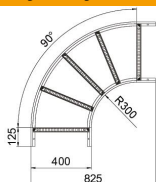

Karta charakterystyki technicznej

Łuk 90° 60 FT

Numery katalogowe: 6225066

Łuk poziomy 90° z przyspawanymi szczeblami do wszystkich typów drabin kablowych o wysokości boku 60 mm.

Łączniki w potrzebnej ilości należy zamawiać osobno.

St stal

FT cynkowane ogniowo-zanurzeniowo

Dane podstawow

Numery katalogowe	6225066
Oznaczenie 1	Łuk 90°
Oznaczenie 2	do drabinek kablowych
Wytwórca	OBO
Wymiar	60x400
Kolor	cyjan
Materiał	Stal
Powierzchnia	cynkowana metodą zanurzeniową
Norma powierzchni	DIN EN ISO 1461
Najmniejsza jednostka sprzedaży	1
Jednostka opakowania	Sztuk
Ciężar	392,1 kg
Jednostka wagi	kg/100 szt.

Karta charakterystyki technicznej

Łuk 90° 60 FT

Numery katalogowe: 6225066

Wymiary

Szerokość	400 mm
Wysokość	60 mm
Wymiar B	400 mm
Wymiar R	400 mm

Dane techniczne

Wygięcie (ką)	90°
Wersja szczebli	Profil perforowany
Wykonanie profilu bocznego	płaski profil
Wersja połączenia	bez łącznika
Podtrzymanie funkcji	brak
Zmiana kierunku	poziomy
Stal nierdzewna, wytrawiana	brak
Zawias	brak
Perforacja boczna	brak
Wykonanie szerokorozpiętościowe	brak
Grubość boku	1,5 mm