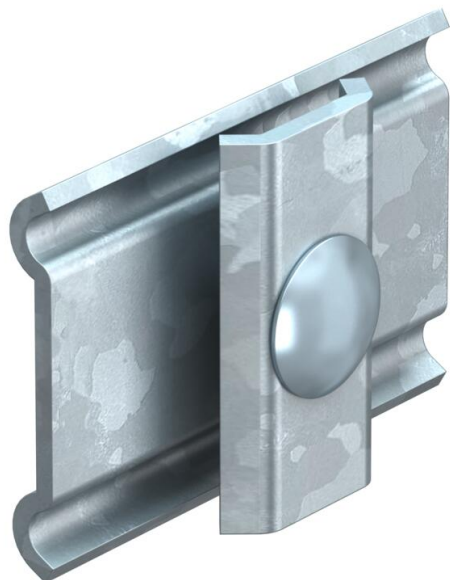

## Łącznik boczny FT

Numery katalogowe: 6015107

Łącznik stykowy do korytek siatkowych w wersji skręcanej.  
Wraz ze śrubą FRS M6 x 20.

**St** stal

**FT** cynkowane ogniowo-zanurzeniowo

### Dane podstawow

Numery katalogowe	6015107
Typ	K 11 262 FT
Oznaczenie 1	Łącznik boczny
Oznaczenie 2	do korytek siatkowych
Wytwórca	OBO
Wymiar	60x40
Materiał	Stal
Powierzchnia	cynkowana metodą zanurzeniową
Norma powierzchni	DIN EN ISO 1461
Najmniejsza jednostka sprzedaży	25
Jednostka opakowania	Sztuk
Ciężar	7,5 kg
Jednostka wagi	kg/100 szt.

### Wymiary

Wymiar	60 x 40
Długość	60 mm
Szerokość	40 mm
Szerokość	1,97 in
Wysokość	24 mm
Wysokość	0,94 in