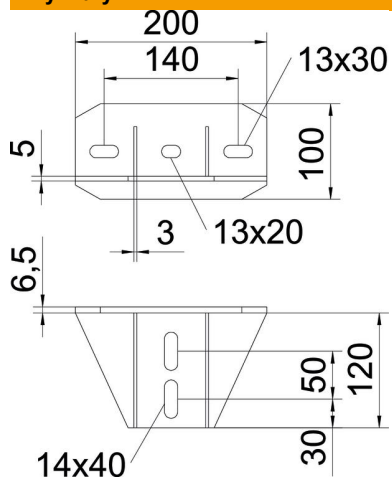

# Karta charakterystyki technicznej

Głowica, wersja ciężka FT

Numery katalogowe: 6349056

Głowica w wersji ciężkiej do montażu na wieszaku US 7.  
Materiały montażowe (2 śruby grzybkowe FRS 12x25) należy zamawiać osobno.

## Dane podstawow

Numery katalogowe	6349056
Typ	KU 7 NOX FT
Oznaczenie 1	Głowica
Oznaczenie 2	do wieszaka US 7, wyk. ciężkie
Wytwórca	OBO
Wymiar	200x100
Materiał	Stal
Powierzchnia	cynkowana metodą zanurzeniową
Norma powierzchni	DIN EN ISO 1461
Najmniejsza jednostka sprzedaży	1
Jednostka opakowania	Sztuk
Ciężar	184 kg
Jednostka wagi	kg/100 szt.

## Wymiary

Długość	200 mm
Szerokość	100 mm
Wysokość	120 mm

## Dane techniczne

Wykonanie	Łeb śruby
Nadaje się do montażu na suficie	tak
Nadaje się do montażu na wsporniku	brak
Do kształtów profili	Profil U
Stal nierdzewna, wytrawiana	brak
Zakres kąta maks.	90 mm
Zakres kąta min.	90 mm