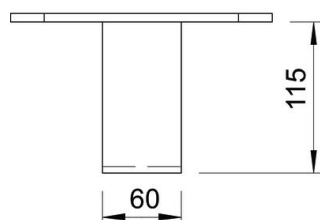

## Dane podstawow

Numery katalogowe	6349102
Typ	KU 7 FT
Oznaczenie 1	Głowica
Oznaczenie 2	do wieszaka US 7
Wytwórca	OBO
Wymiar	200x100
Materiał	Stal
Powierzchnia	cynkowana metodą zanurzeniową
Norma powierzchni	DIN EN ISO 1461
Najmniejsza jednostka sprzedaży	1
Jednostka opakowania	Sztuk
Ciężar	144,6 kg
Jednostka wagi	kg/100 szt.

# Karta charakterystyki technicznej

Głowica, wersja lekka FT

Numery katalogowe: 6349102

## Wymiary

Długość	200 mm
Szerokość	100 mm
Wysokość	115 mm

## Dane techniczne

Wykonanie	Łeb śruby
Nadaje się do montażu na suficie	tak
Nadaje się do montażu na wsporniku	brak
Do kształtów profili	Profil U
Stal nierdzewna, wytrawiana	brak
Zakres kąta maks.	90 mm
Zakres kąta min.	90 mm