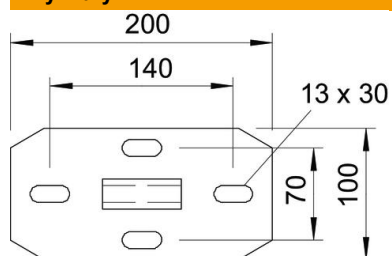

## Dane podstawow

Numery katalogowe	6349102
Typ	KU 7 FT
Oznaczenie 1	Głowica
Oznaczenie 2	do wieszaka US 7
Wytwórca	OBO
Wymiar	200x100
Materiał	Stal
Powierzchnia	cynkowana metodą zanurzeniową
Norma powierzchni	DIN EN ISO 1461
Najmniejsza jednostka sprzedaży	1
Jednostka opakowania	Sztuk
Ciężar	144,6 kg
Jednostka wagi	kg/100 szt.

## Wymiary

Długość	200 mm
Szerokość	100 mm
Wysokość	115 mm

## Dane techniczne

Wykonanie	Łeb śruby
Nadaje się do montażu na suficie	tak
Nadaje się do montażu na wsporniku	brak
Do kształtów profili	Profil U
Stal nierdzewna, wytrawiana	brak
Zakres kąta maks.	90 mm
Zakres kąta min.	90 mm