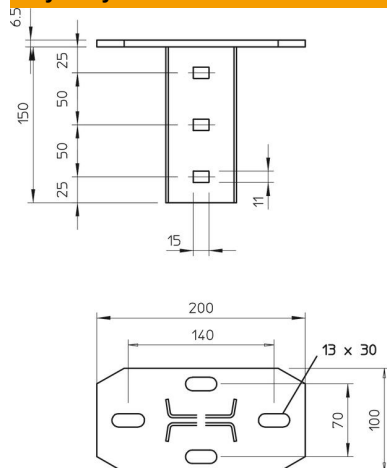

Karta charakterystyki technicznej

Głowica, wzdłużna

Numery katalogowe: 6347053

OBO
BETTERMANN

Płyta głowicy do montażu na wieszaku IS 8.
Zawiera potrzebne materiały montażowe.
Długość wieszaka należy ograniczyć do maks. 2000 mm.

St stal

FT cynkowane ogniowo-zanurzeniowo

Dane podstawow

Numery katalogowe	6347053
Typ	KI 8 FT
Oznaczenie 1	Głowica
Oznaczenie 2	do wieszaka IS 8
Wytwórca	OBO
Wymiar	200mm
Materiał	Stal
Powierzchnia	cynkowana metodą zanurzeniową
Norma powierzchni	DIN EN ISO 1461
Najmniejsza jednostka sprzedaży	1
Jednostka opakowania	Sztuk
Ciężar	155 kg
Jednostka wagi	kg/100 szt.

Karta charakterystyki technicznej

Głowica, wzdłużna

Numery katalogowe: 6347053

Wymiary

Długość	200 mm
Szerokość	100 mm
Wysokość	150 mm

Dane techniczne

Wykonanie	Łeb śruby
Nadaje się do montażu na suficie	tak
Nadaje się do montażu na wsporniku	brak
Do kształtów profili	Profil IS
Stal nierdzewna, wytrawiana	brak
Zakres kąta maks.	90 mm
Zakres kąta min.	90 mm