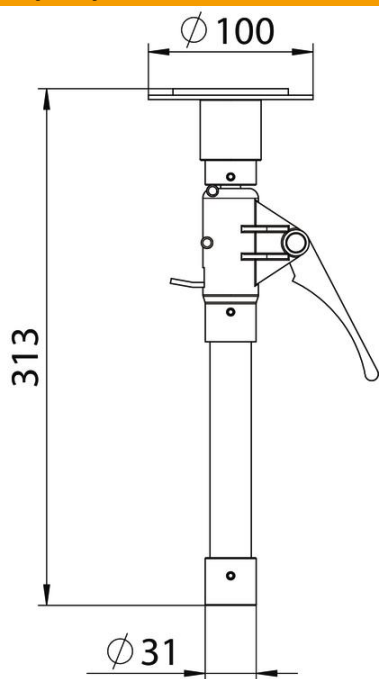

Karta charakterystyki technicznej

Uchwyt teleskopowy

Numery katalogowe: 6290189

Element mocujący kolumnę zasilającą do sufitu. Zakres regulacji wysokości pomiędzy 313 mm (długość podstawowa) a 480 mm.

Dane podstawow

Numery katalogowe	6290189
Typ	ISSDV
Oznaczenie 1	Uchwyt sufitowy
Oznaczenie 2	do ISS f
Wytwórca	OBO
Wymiar	313x31
Najmniejsza jednostka sprzedaży	1
Jednostka opakowania	Sztuk
Ciężar	70 kg
Jednostka wagi	kg/100 szt.

Karta charakterystyki technicznej

Uchwyt teleskopowy

Numery katalogowe: 6290189

Wymiary

Długość	313 mm
Szerokość	31 mm
Wysokość	31 mm

Dane techniczne

Rodzaj mocowania	wtykowe
Bezhalogenowy	tak