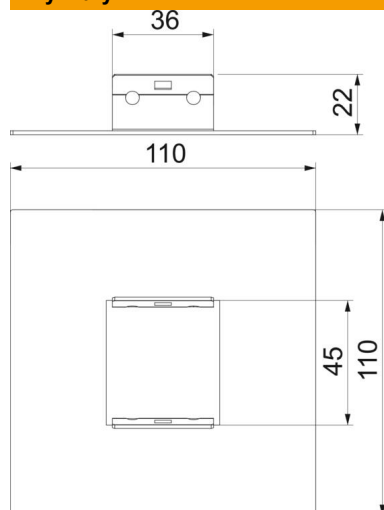

Karta charakterystyki technicznej

Zaślepka

Numery katalogowe: 6286800

Zaślepka do zamaskowania wycięcia w płycie sufitowej na obszarze przepustu kolumny zasilającej ISS70110ST.

St stal

Dane podstawow

Numery katalogowe	6286800
Typ	ISS98B
Oznaczenie 1	Ramka pokrywowa
Oznaczenie 2	do ISS98 i ISS133
Wytwórca	OBO
Wymiar	110x110x22mm
Kolor	czysta biel; RAL 9010
Materiał	Stal
Najmniejsza jednostka sprzedaży	1
Jednostka opakowania	Sztuk
Ciężar	13 kg
Jednostka wagi	kg/100 szt.

Karta charakterystyki technicznej

Zaślepka

Numery katalogowe: 6286800

Wymiary

Długość	110 mm
Szerokość	110 mm
Wysokość	22 mm

Dane techniczne

Typ akcesoriów	Rozeta
Pokrywa zaślepiająca	tak
Bezhalogenowy	tak