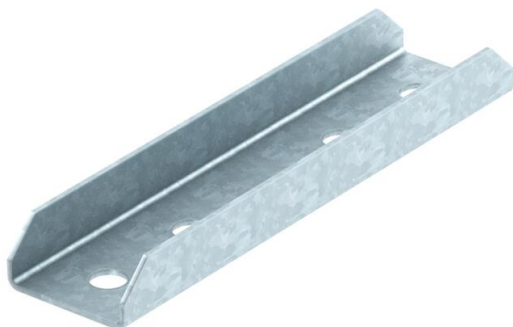

Karta charakterystyki technicznej

Łącznik FT

Numery katalogowe: 1124641

Łącznik obejmujący od zewnątrz z 4 otworami do łączenia wzdłużnego szyn profilowych 41 x 41 mm i 41 x 21 mm.

CE

St stal

FT cynkowane ogniowo-zanurzeniowo

Dane podstawow

Numery katalogowe	1124641
Typ	GVMS 4 ASV FT
Oznaczenie 1	Łącznik
Oznaczenie 2	profil U z 4 otworami
Wytwórca	OBO
Wymiar	200x48x30
Materiał	Stal
Powierzchnia	cynkowana metodą zanurzeniową
Norma powierzchni	DIN EN ISO 1461
Najmniejsza jednostka sprzedaży	10
Jednostka opakowania	Sztuk
Ciężar	24,9 kg
Jednostka wagi	kg/100 szt.

Karta charakterystyki technicznej

Łącznik FT

Numery katalogowe: 1124641

Wymiary

Długość	200 mm
Szerokość	47 mm
Wysokość	2 mm

Dane techniczne

Wykonanie	z perforacją przelotową 13 mm
Wykonanie	łącznik zewnętrzny
Do kształtów profili	Ceownik
Wielkość otworu	13 mm
Grubość materiału	2 mm
Ze śrubami	brak
Stal nierdzewna, wytrawiana	brak