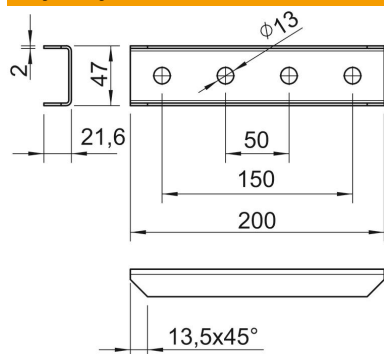

Karta charakterystyki technicznej

Łącznik FT

Numery katalogowe: 1124641

Łącznik obejmujący od zewnątrz z 4 otworami do łączenia wzdłużnego szyn profilowych 41 x 41 mm i 41 x 21 mm.

CE

St stal

FT cynkowane ogniowo-zanurzeniowo

Dane podstawow

Numery katalogowe	1124641
Typ	GVMS 4 ASV FT
Oznaczenie 1	Łącznik
Oznaczenie 2	profil U z 4 otworami
Wytwórca	OBO
Wymiar	200x48x30
Materiał	Stal
Powierzchnia	cynkowana metodą zanurzeniową
Norma powierzchni	DIN EN ISO 1461
Najmniejsza jednostka sprzedaży	10
Jednostka opakowania	Sztuk
Ciężar	24,9 kg
Jednostka wagi	kg/100 szt.

Karta charakterystyki technicznej

Łącznik FT

Numery katalogowe: 1124641

Wymiary

Długość	200 mm
Szerokość	47 mm
Wysokość	2 mm

Dane techniczne

Wykonanie	z perforacją przelotową 13 mm
Wykonanie	łącznik zewnętrzny
Do kształtów profili	Ceownik
Wielkość otworu	13 mm
Grubość materiału	2 mm
Ze śrubami	brak
Stal nierdzewna, wytrawiana	brak