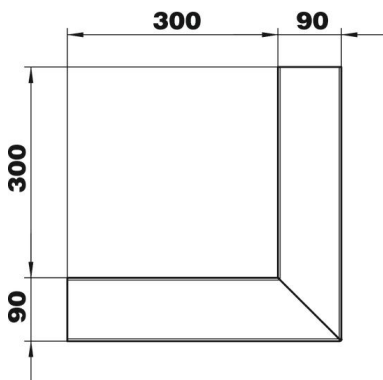

Karta charakterystyki technicznej

Naroże zewnętrzne, symetryczne, do kanału podparapetowego Rapid 80 typ GS-S90130

Numery katalogowe: 6277310

Naroże zewnętrzne do zmiany kierunków kanałów podparapetowych GS.

St stal

Dane podstawow

Numery katalogowe	6277310
Typ	GS-SA90130RW
Oznaczenie 1	Naroże zewnętrzne
Oznaczenie 2	symetryczne
Wytwórca	OBO
Wymiar	90x130x300
Kolor	czysta biel; RAL 9010
Materiał	Stal
Najmniejsza jednostka sprzedaży	1
Jednostka opakowania	Sztuk
Ciężar	221 kg
Jednostka wagi	kg/100 szt.

Karta charakterystyki technicznej

Naroże zewnętrzne, symetryczne, do kanału podparapetowego Rapid 80 typ GS-S90130

Numery katalogowe: 6277310

Wymiary

Długość	300 mm
Szerokość	130 mm
Wysokość	90 mm

Dane techniczne

Ilość pokryw	1
Wykonanie	Podstawa
dla szerokości kanału	130 mm
do wysokości kanału	90 mm
Bezhalogenowy	tak
Klamra mocująca kable	brak
Łącznik kanału EÜK	brak
Rodzaj montażu pokryw	Położenie wewnętrzne
Perforacja montażowa w dnie	tak
Szerokość pokrywy	76,5 mm
Stopień ochrony	IP 30
Folia ochronna	tak
Odporność kod IK	IK10
Symetryczne	tak
Zakres temperatur maks.	60 °C
Zakres temperatur min.	-25 °C
Zakres kąta min.	90 mm