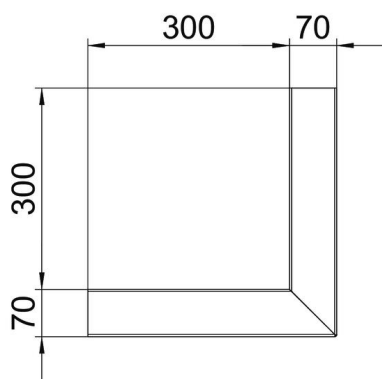

Karta charakterystyki technicznej

Naroże zewnętrzne, symetryczne, do kanału podparapetowego Rapid 80 typ GS-S70170

Numery katalogowe: 6277610

Naroże zewnętrzne do zmiany kierunków kanałów podparapetowych GS.

St stal

Dane podstawow

Numery katalogowe	6277610
Typ	GS-SA70170RW
Oznaczenie 1	Naroże zewnętrzne
Oznaczenie 2	symetryczne
Wytwórca	OBO
Wymiar	70x170x300
Kolor	czysta biel; RAL 9010
Materiał	Stal
Najmniejsza jednostka sprzedaży	1
Jednostka opakowania	Sztuk
Ciężar	236 kg
Jednostka wagi	kg/100 szt.

Karta charakterystyki technicznej

Naroże zewnętrzne, symetryczne, do kanału podparapetowego Rapid 80 typ GS-S70170

Numer katalogowy: 6277610

Wymiary

Długość	300 mm
Szerokość	170 mm
Wysokość	70 mm

Dane techniczne

Ilość pokryw	1
Wykonanie	Podstawa
dla szerokości kanału	170 mm
do wysokości kanału	70 mm
Bezhalogenowy	tak
Klamra mocująca kable	brak
Łącznik kanału EÜK	brak
Rodzaj montażu pokryw	Położenie wewnętrzne
Perforacja montażowa w dnie	tak
Szerokość pokrywy	76,5 mm
Stopień ochrony	IP 30
Folia ochronna	tak
Odporność kod IK	IK10
Symetryczne	tak
Zakres temperatur maks.	60 °C
Zakres temperatur min.	-25 °C
Zakres kąta min.	90 mm