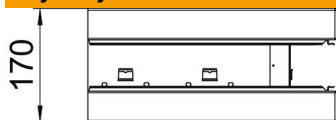

Karta charakterystyki technicznej

Naroże zewnętrzne, symetryczne, do kanału podparapetowego Rapid 80 typ GS-S70170

Numery katalogowe: 6277610

Naroże zewnętrzne do zmiany kierunków kanałów podparapetowych GS.

St stal

Dane podstawow

Numery katalogowe	6277610
Typ	GS-SA70170RW
Oznaczenie 1	Naroże zewnętrzne
Oznaczenie 2	symetryczne
Wytwórca	OBO
Wymiar	70x170x300
Kolor	czysta biel; RAL 9010
Materiał	Stal
Najmniejsza jednostka sprzedaży	1
Jednostka opakowania	Sztuk
Ciężar	236 kg
Jednostka wagi	kg/100 szt.

Karta charakterystyki technicznej

Naroże zewnętrzne, symetryczne, do kanału podparapetowego Rapid 80 typ GS-S70170

Numer katalogowy: 6277610

Wymiary

Długość	300 mm
Szerokość	170 mm
Wysokość	70 mm

Dane techniczne

Ilość pokryw	1
Wykonanie	Podstawa
dla szerokości kanału	170 mm
do wysokości kanału	70 mm
Bezhalogenowy	tak
Klamra mocująca kable	brak
Łącznik kanału EÜK	brak
Rodzaj montażu pokryw	Położenie wewnętrzne
Perforacja montażowa w dnie	tak
Szerokość pokrywy	76,5 mm
Stopień ochrony	IP 30
Folia ochronna	tak
Odporność kod IK	IK10
Symetryczne	tak
Zakres temperatur maks.	60 °C
Zakres temperatur min.	-25 °C
Zakres kąta min.	90 mm