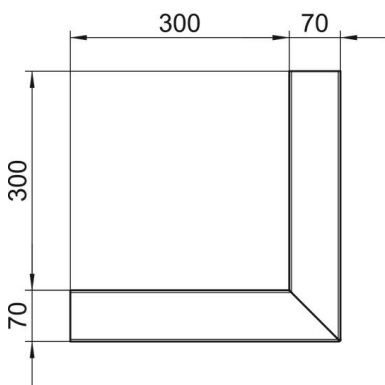

Numery katalogowe	6277210
Typ	GS-SA70130RW
Oznaczenie 1	Naroże zewnętrzne
Oznaczenie 2	symetryczne
Wytwórca	OBO
Wymiar	70x130x300
Kolor	czysta biel; RAL 9010
Materiał	Stal
Najmniejsza jednostka sprzedaży	1
Jednostka opakowania	Sztuk
Ciężar	193 kg
Jednostka wagi	kg/100 szt.

Karta charakterystyki technicznej

Naroże zewnętrzne, do kanału podparapetowego Rapid 80
typ GS-S70130
Numery katalogowe: 6277210

Wymiary

Długość	300 mm
Szerokość	130 mm
Wysokość	70 mm

Dane techniczne

Ilość pokryw	1
Wykonanie	Podstawa
dla szerokości kanału	130 mm
do wysokości kanału	70 mm
Bezhalogenowy	tak
Klamra mocująca kable	brak
Łącznik kanału EÜK	brak
Rodzaj montażu pokryw	Położenie wewnętrzne
Perforacja montażowa w dnie	tak
Szerokość pokrywy	76,5 mm
Stopień ochrony	IP 30
Folia ochronna	tak
Odporność kod IK	IK10
Symetryczne	tak
Zakres temperatur maks.	60 °C
Zakres temperatur min.	-25 °C
Zakres kąta min.	90 mm