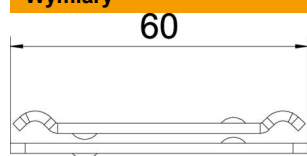

Karta charakterystyki technicznej

Uchwyt środkowy FS

Numery katalogowe: 6015239

Uchwyt środkowy do korytek siatkowych, w wersji dwuczęściowej.
W trakcie układania kabli przestrzegać równomiernego rozłożenia ciężaru. Maksymalna rekomendowana szerokość korytka siatkowego to 200 mm.

St stal

FS ocynkowane metodą Sendzimira

Dane podstawow

Numery katalogowe	6015239
Oznaczenie 1	Uchwyt środkowy
Oznaczenie 2	do pręta gwintowanego M8
Wytwórca	OBO
Wymiar	60x40
Materiał	Stal
Powierzchnia	cynkowana metodą Sendzimira
Norma powierzchni	DIN EN 10346
Najmniejsza jednostka sprzedaży	25
Jednostka opakowania	Sztuk
Ciężar	7,27 kg
Jednostka wagi	kg/100 szt.

Karta charakterystyki technicznej

Uchwyt środkowy FS

Numery katalogowe: 6015239

Wymiary

Długość	65 mm
Szerokość	40 mm
Wysokość	10,1 mm

Dane techniczne

Wykonanie	zawieszane
Podtrzymanie funkcji	brak
Średnica otworu	9 mm
Regulowany	brak