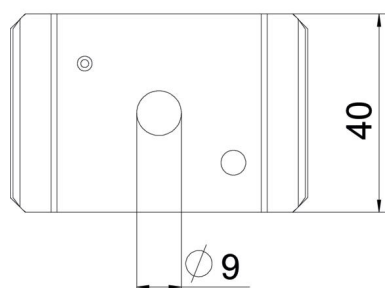

Karta charakterystyki technicznej

Uchwyt środkowy FS

Numery katalogowe: 6015239

Uchwyt środkowy do korytek siatkowych, w wersji dwuczęściowej.
W trakcie układania kabli przestrzegać równomiernego rozłożenia ciężaru. Maksymalna rekomendowana szerokość korytka siatkowego to 200 mm.

St stal

FS ocynkowane metodą Sendzimira

Dane podstawow

Numery katalogowe	6015239
Oznaczenie 1	Uchwyt środkowy
Oznaczenie 2	do pręta gwintowanego M8
Wytwórca	OBO
Wymiar	60x40
Materiał	Stal
Powierzchnia	cynkowana metodą Sendzimira
Norma powierzchni	DIN EN 10346
Najmniejsza jednostka sprzedaży	25
Jednostka opakowania	Sztuk
Ciężar	7,27 kg
Jednostka wagi	kg/100 szt.

Karta charakterystyki technicznej

Uchwyt środkowy FS

Numery katalogowe: 6015239

Wymiary

Długość	65 mm
Szerokość	40 mm
Wysokość	10,1 mm

Dane techniczne

Wykonanie	zawieszane
Podtrzymanie funkcji	brak
Średnica otworu	9 mm
Regulowany	brak