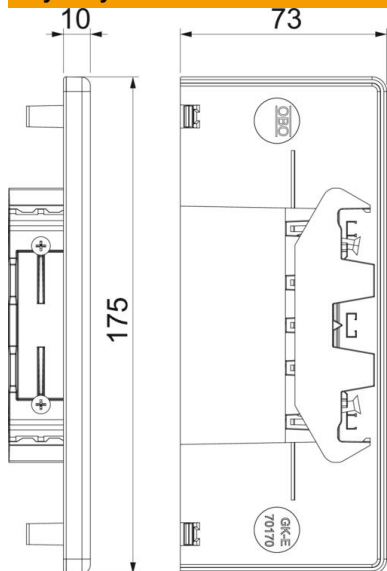

Dane podstawow

Numery katalogowe	6114380
Typ	GKH-E70170RW
Oznaczenie 1	Końcówka, bezhalogenowa
Wytwórca	OBO
Wymiar	70x170
Kolor	czysta biel; RAL 9010
Materiał	akrylonitryl-butadien-styren + poliwęglan
Najmniejsza jednostka sprzedaży	1
Jednostka opakowania	Sztuk
Ciężar	6,144 kg
Jednostka wagi	kg/100 szt.

Karta charakterystyki technicznej

Końcówka, do kanału podparapetowego Rapid 80 typ GKH-70170

Numer katalogowy: 6114380

Wymiary

Długość	29 mm
Szerokość	175 mm
Wysokość	73 mm

Dane techniczne

Wykonanie	symetryczne
Rodzaj mocowania	wzębiany
dla szerokości kanału	170 mm
do wysokości kanału	70 mm
Odpowiednie do	lewa/prawa
Bezhalogenowy	tak
Kaszerowanie	tak
Stopień ochrony	IP 30
Folia ochronna	brak
Odporność kod IK	IK08
Zakres temperatur maks.	90 °C
Zakres temperatur min.	-15 °C