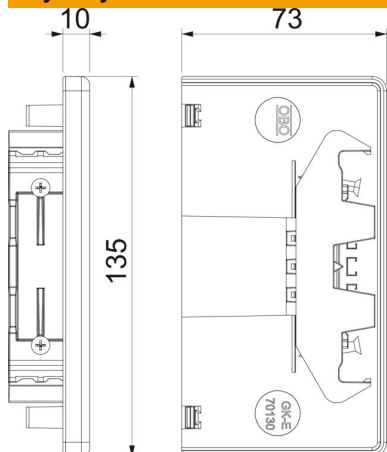

Dane podstawow

Numery katalogowe	6114280
Typ	GKH-E70130RW
Oznaczenie 1	Końcówka, bezhalogenowa
Wytwórca	OBO
Wymiar	70x130
Kolor	czysta biel; RAL 9010
Materiał	akrylonitryl-butadien-styren + poliwęglan
Najmniejsza jednostka sprzedaży	1
Jednostka opakowania	Sztuk
Ciężar	5,203 kg
Jednostka wagi	kg/100 szt.

Karta charakterystyki technicznej

Końcówka, do kanału podparapetowego Rapid 80 typ GKH-70130

Numer katalogowy: 6114280

Wymiary

Długość	29 mm
Szerokość	135 mm
Wysokość	73 mm

Dane techniczne

Wykonanie	symetryczne
Rodzaj mocowania	wzębny
dla szerokości kanału	130 mm
do wysokości kanału	70 mm
Odpowiednie do	lewa/prawa
Bezhalogenowy	tak
Kaszerowanie	tak
Stopień ochrony	IP 30
Folia ochronna	brak
Odporność kod IK	IK08
Zakres temperatur maks.	90 °C
Zakres temperatur min.	-15 °C