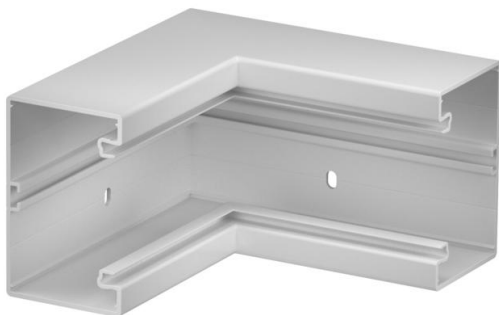

Karta charakterystyki technicznej

Naroże wewnętrzne, do kanału podparapetowego Rapid 80
typ GK-70110

Numery katalogowe: 6274342

Naroże wewnętrzne do zmiany kierunków kanałów podparapetowych GK.

PVC polichlorek winylu

Dane podstawow

Numery katalogowe	6274342
Typ	GK-I70110LGR
Oznaczenie 1	Naroże wewnętrzne
Wytwórca	OBO
Wymiar	70x110mm
Kolor	jasnoszary; RAL 7035
Materiał	Polichlorek winylu
Najmniejsza jednostka sprzedaży	1
Jednostka opakowania	Sztuk
Ciężar	100 kg
Jednostka wagi	kg/100 szt.

Karta charakterystyki technicznej

Naroże wewnętrzne, do kanału podparapetowego Rapid 80
typ GK-70110

Numery katalogowe: 6274342

Wymiary

Długość	200 mm
Szerokość	110 mm
Wysokość	70 mm

Dane techniczne

Ilość pokryw	1
Wykonanie	Podstawa
Kształt	symetryczne
Bezhalogenowy	brak
Klamra mocująca kable	brak
Łącznik kanału EÜK	brak
Rodzaj montażu pokryw	Położenie wewnętrzne
Perforacja montażowa w dnie	tak
Szerokość pokrywy	76,5 mm
Szerokość pokrywy 2	0 mm
Szerokość pokrywy 3	0 mm
Stopień ochrony	IP 30
Folia ochronna	tak
Odporność kod IK	IK08
Zakres temperatur maks.	60 °C
Zakres temperatur min.	-15 °C
Zakres kąta maks.	90 mm
Zakres kąta min.	90 mm