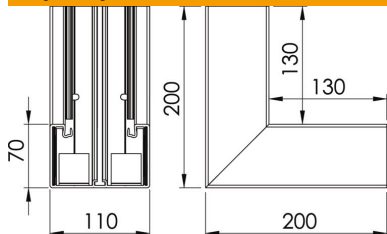

Dane podstawow

Numery katalogowe	6274342
Typ	GK-I70110LGR
Oznaczenie 1	Naroże wewnętrzne
Wytwórca	OBO
Wymiar	70x110mm
Kolor	jasnoszary; RAL 7035
Materiał	Polichlorek winylu
Najmniejsza jednostka sprzedaży	1
Jednostka opakowania	Sztuk
Ciężar	100 kg
Jednostka wagi	kg/100 szt.

Karta charakterystyki technicznej

Naroże wewnętrzne, do kanału podparapetowego Rapid 80
typ GK-70110

Numery katalogowe: 6274342

Wymiary

Długość	200 mm
Szerokość	110 mm
Wysokość	70 mm

Dane techniczne

Ilość pokryw	1
Wykonanie	Podstawa
Kształt	symetryczne
Bezhalogenowy	brak
Klamra mocująca kable	brak
Łącznik kanału EÜK	brak
Rodzaj montażu pokryw	Położenie wewnętrzne
Perforacja montażowa w dnie	tak
Szerokość pokrywy	76,5 mm
Szerokość pokrywy 2	0 mm
Szerokość pokrywy 3	0 mm
Stopień ochrony	IP 30
Folia ochronna	tak
Odporność kod IK	IK08
Zakres temperatur maks.	60 °C
Zakres temperatur min.	-15 °C
Zakres kąta maks.	90 mm
Zakres kąta min.	90 mm