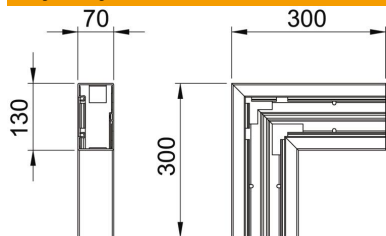

PVC polichlorek winylu

Dane podstawow

Numery katalogowe	6274520
Typ	GK-F70130RW
Oznaczenie 1	Naroże płaskie
Wytwórca	OBO
Wymiar	70x130mm
Kolor	czysta biel; RAL 9010
Materiał	Polichlorek winylu
Najmniejsza jednostka sprzedaży	1
Jednostka opakowania	Sztuk
Ciężar	83 kg
Jednostka wagi	kg/100 szt.

Karta charakterystyki technicznej

Naroże płaskie, do kanału podparapetowego Rapid 80 typ
GK-70130

Numery katalogowe: 6274520

Wymiary

Długość	300 mm
Szerokość	130 mm
Wysokość	70 mm

Dane techniczne

Ilość pokryw	1
Wykonanie	Podstawa
dla szerokości kanału	130 mm
do wysokości kanału	70 mm
Bezhalogenowy	brak
Klamra mocująca kable	brak
Łącznik kanału EÜK	brak
Rodzaj montażu pokryw	Położenie wewnętrzne
Perforacja montażowa w dnie	tak
Zmiana kierunku	pionowy, wznoszący/opadający
Stopień ochrony	IP 30
Folia ochronna	tak
Odporność kod IK	IK08
Symetryczne	tak
Zakres temperatur maks.	60 °C
Zakres temperatur min.	-15 °C
Zakres kąta maks.	90 mm
Zakres kąta min.	90 mm