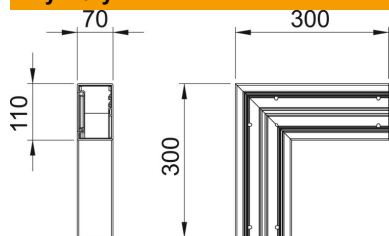

Karta charakterystyki technicznej

Naroże płaskie, do kanału podparapetowego Rapid 80 typ
GK-70110

Numery katalogowe: 6274322

Naroże płaskie do zmiany kierunków kanałów podparapetowych GK.
Pokrywę należy zamawiać osobno.

PVC polichlorek winylu

Dane podstawow

Numery katalogowe	6274322
Typ	GK-F70110LGR
Oznaczenie 1	Naroże płaskie
Wytwórca	OBO
Wymiar	70x110mm
Kolor	jasnoszary; RAL 7035
Materiał	Polichlorek winylu
Najmniejsza jednostka sprzedaży	1
Jednostka opakowania	Sztuk
Ciężar	78 kg
Jednostka wagi	kg/100 szt.

Karta charakterystyki technicznej

Naroże płaskie, do kanału podparapetowego Rapid 80 typ
GK-70110

Numery katalogowe: 6274322

Wymiary

Długość	300 mm
Szerokość	110 mm
Wysokość	70 mm

Dane techniczne

Ilość pokryw	1
Wykonanie dla szerokości kanału do wysokości kanału	Podstawa 110 mm 70 mm
Bezhalogenowy	brak
Klamra mocująca kable	brak
Łącznik kanału EÜK	brak
Rodzaj montażu pokryw	Położenie wewnętrzne
Perforacja montażowa w dnie	tak
Zmiana kierunku	pionowy, wznoszący/opadający
Stopień ochrony	IP 30
Folia ochronna	tak
Odporność kod IK	IK08
Symetryczne	tak
Zakres temperatur maks.	60 °C
Zakres temperatur min.	-15 °C
Zakres kąta maks.	90 mm
Zakres kąta min.	90 mm