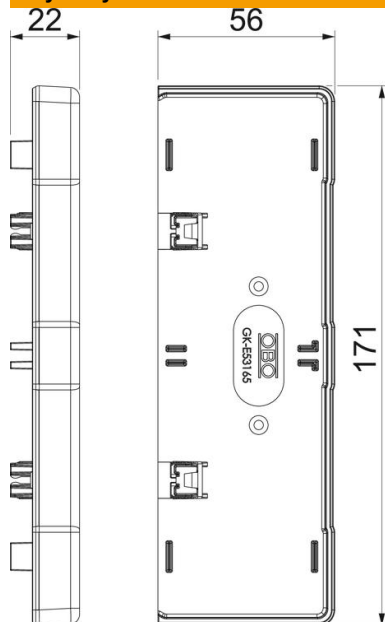

Karta charakterystyki technicznej

Końcówka, do kanału podparapetowego Rapid 45-2 typ GK-53165

Numery katalogowe: 6113474

Końcówka do zamknięcia kanałów podparapetowych Rapid 45-2 GK i GA 53165.

akrylonitryl-butadien-styren + poliwęglan

Dane podstawow

Numery katalogowe	6113474
Typ	GK-E53165AL
Oznaczenie 1	Końcówka
Oznaczenie 2	do Rapid 45-2 165
Wytwórca	OBO
Wymiar	171x56x22
Kolor	aluminiowy
Materiał	akrylonitryl-butadien-styren + poliwęglan
Najmniejsza jednostka sprzedaży	1
Jednostka opakowania	Sztuk
Ciężar	3,24 kg
Jednostka wagi	kg/100 szt.

Karta charakterystyki technicznej

Końcówka, do kanału podparapetowego Rapid 45-2 typ GK-53165

Numery katalogowe: 6113474

Wymiary

Długość	22 mm
Szerokość	171 mm
Wysokość	56 mm

Dane techniczne

Wykonanie	symetryczne
Rodzaj mocowania dla szerokości kanału	wzębiany 165 mm
do wysokości kanału	53 mm
Odpowiednie do	lewa/prawa
Bezhalogenowy	tak
Kaszerowanie	tak
Stopień ochrony	IP 20
Folia ochronna	brak
Odporność kod IK	IK08
Zakres temperatur maks.	60 °C
Zakres temperatur min.	-15 °C