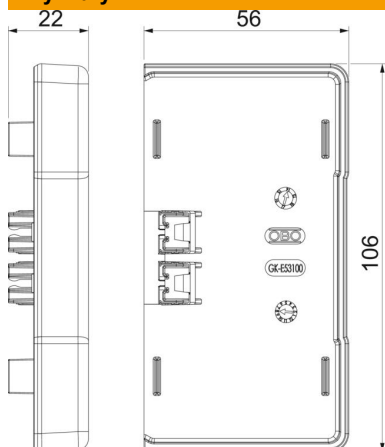

# Karta charakterystyki technicznej

Końcówka, do kanału podparapetowego Rapid 45-2 typ GK-53100

Numery katalogowe: 6113114

Końcówka do zamknięcia kanałów podparapetowych Rapid 45-2 GK i GA 53100.

akrylonitryl-butadien-styren + poliwęglan

## Dane podstawow

Numery katalogowe	6113114
Typ	GK-E53100AL
Oznaczenie 1	Końcówka
Oznaczenie 2	do Rapid 45-2 100
Wytwórca	OBO
Wymiar	106x56x22
Kolor	aluminiowy
Materiał	akrylonitryl-butadien-styren + poliwęglan
Najmniejsza jednostka sprzedaży	1
Jednostka opakowania	Sztuk
Ciężar	2,2 kg
Jednostka wagi	kg/100 szt.

## Wymiary

Długość	22 mm
Szerokość	106 mm
Wysokość	56 mm

## Dane techniczne

Wykonanie	symetryczne
Rodzaj mocowania dla szerokości kanału	wzębiany 100 mm
do wysokości kanału	53 mm
Odpowiednie do	lewa/prawa
Bezhalogenowy	tak
Kaszerowanie	tak
Stopień ochrony	IP 20
Folia ochronna	brak
Odporność kod IK	IK08
Zakres temperatur maks.	60 °C
Zakres temperatur min.	-15 °C