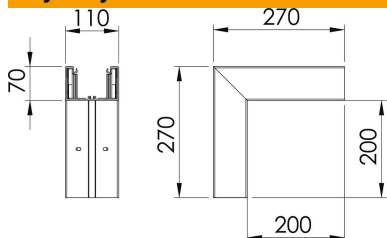

## Dane podstawow

Numery katalogowe	6274312
Typ	GK-A70110LGR
Oznaczenie 1	Naroże zewnętrzne
Wytwórca	OBO
Wymiar	70x110mm
Kolor	jasnoszary; RAL 7035
Materiał	Polichlorek winylu
Najmniejsza jednostka sprzedaży	1
Jednostka opakowania	Sztuk
Ciężar	116 kg
Jednostka wagi	kg/100 szt.

## Wymiary

Długość	270 mm
Szerokość	110 mm
Wysokość	70 mm

## Dane techniczne

Ilość pokryw	1
Wykonanie	Podstawa
Bezhalogenowy	brak
Klamra mocująca kable	brak
Łącznik kanału EÜK	brak
Rodzaj montażu pokryw	Położenie wewnętrzne
Perforacja montażowa w dnie	tak
Szerokość pokrywy	76,5 mm
Szerokość pokrywy 2	0 mm
Szerokość pokrywy 3	0 mm
Stopień ochrony	IP 30
Folia ochronna	tak
Odporność kod IK	IK08
Symetryczne	tak
Zakres temperatur maks.	60 °C
Zakres temperatur min.	-15 °C
Zakres kąta maks.	90 mm
Zakres kąta min.	90 mm