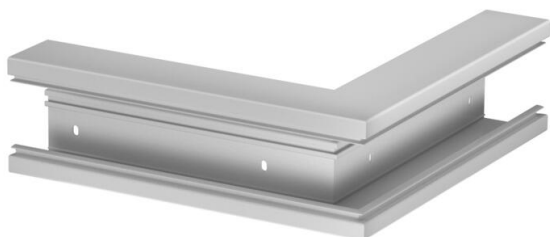

# Karta charakterystyki technicznej

Naroże zewnętrzne, do kanału podparapetowego Rapid 80  
typ GK-70110

Numery katalogowe: 6274312

Naroże zewnętrzne do zmiany kierunków kanałów podparapetowych GK.  
Pokrywę należy zamawiać osobno.

**PVC** polichlorek winylu

## Dane podstawow

Numery katalogowe	6274312
Typ	GK-A70110LGR
Oznaczenie 1	Naroże zewnętrzne
Wytwórca	OBO
Wymiar	70x110mm
Kolor	jasnoszary; RAL 7035
Materiał	Polichlorek winylu
Najmniejsza jednostka sprzedaży	1
Jednostka opakowania	Sztuk
Ciężar	116 kg
Jednostka wagi	kg/100 szt.

## Wymiary

Długość	270 mm
Szerokość	110 mm
Wysokość	70 mm