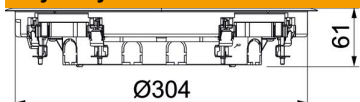

## Dane podstawow

Numery katalogowe	7405049
Typ	GESR9 55U V 9011
Oznaczenie 1	Kaseta zasilająca
Oznaczenie 2	do bocznego montażu gniazd
Wytwórca	OBO
Wymiar	Ø325x61
Kolor	grafitowo-czarny; RAL 9011
Materiał	Poliamid
Najmniejsza jednostka sprzedaży	1
Jednostka opakowania	Sztuk
Ciężar	255 kg
Jednostka wagi	kg/100 szt.

# Karta charakterystyki technicznej

Kaseta zasilająca okrągła, do wylewki o wysokości 55 mm

Numery katalogowe: 7405049

## Wymiary

Długość	325 mm
Szerokość	325 mm
Wysokość	61 mm