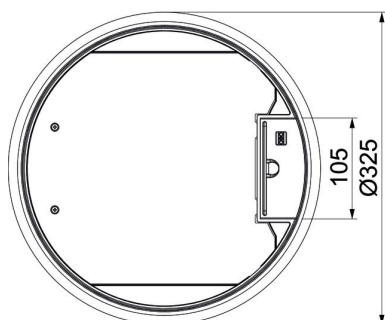

# Karta charakterystyki technicznej

Kaseta zasilająca okrągła, do wylewki o wysokości 55 mm

Numery katalogowe: 7405049

Kaseta zasilająca GESR9 o stałej wysokości 55 mm. Z dwoma obudowami do pionowego montażu osprzętu elektroinstalacyjnego Modul 45 i czterema odciążeniami ciągu. Do montażu osprzętu Modul 45 potrzebne są dodatkowo dwie ramki montażowe.

## Dane podstawow

Numery katalogowe	7405049
Typ	GESR9 55U V 9011
Oznaczenie 1	Kaseta zasilająca
Oznaczenie 2	do bocznego montażu gniazd
Wytwórca	OBO
Wymiar	Ø325x61
Kolor	grafitowo-czarny; RAL 9011
Materiał	Poliamid
Najmniejsza jednostka sprzedaży	1
Jednostka opakowania	Sztuk
Ciężar	255 kg
Jednostka wagi	kg/100 szt.

# Karta charakterystyki technicznej

Kaseta zasilająca okrągła, do wylewki o wysokości 55 mm

Numery katalogowe: 7405049

## Wymiary

Długość	325 mm
Szerokość	325 mm
Wysokość	61 mm