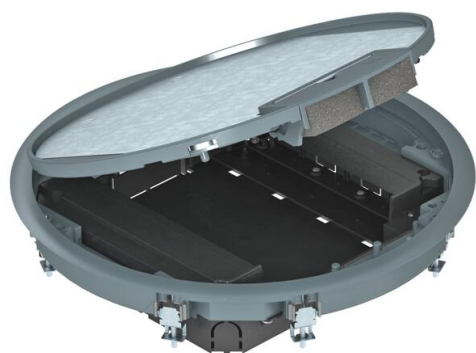

Karta charakterystyki technicznej

Kaseta zasilająca okrągła, do wylewki o wysokości 55 mm

Numery katalogowe: 7405047

Kaseta zasilająca GESR9 o stałej wysokości 55 mm. Z dwoma obudowami do pionowego montażu osprzętu elektroinstalacyjnego Modul 45 i czterema odciążeniami ciągu. Do montażu osprzętu Modul 45 potrzebne są dodatkowo dwie ramki montażowe.

Moduły teleinformatyczne są montowane w maksymalnie dwóch płytach montażowych MPMT45.

Kaseta zasilająca jest wyposażona w uniwersalne uchwyty montażowe.

PA Poliamid

Dane podstawow

Numery katalogowe	7405047
Typ	GESR9 55U V 7011
Oznaczenie 1	Kaseta zasilająca
Oznaczenie 2	do bocznego montażu gniazdz
Wytwórca	OBO
Wymiar	Ø325x61
Kolor	stalowo-szary; RAL 7011
Materiał	Poliamid
Najmniejsza jednostka sprzedaży	1
Jednostka opakowania	Sztuk
Ciężar	255 kg
Jednostka wagi	kg/100 szt.

Karta charakterystyki technicznej

Kaseta zasilająca okrągła, do wylewki o wysokości 55 mm

Numery katalogowe: 7405047

Wymiary

Długość	325 mm
Szerokość	325 mm
Wysokość	61 mm

Dane techniczne

Ilość urządzeń do zabudowy	8
Wykonanie	okrągła
Wersja, wyjście kablowe	Obrotowe wyjście przewodów
Rama ochronna wykładziny podłogowej	tak
Pielęgnacja podłogi	suchy
Możliwość montażu uszczelki	brak
Wysokość wylewki min.	55 mm
Wysokość podłogi min.	58 mm
Odpowiednie do podłóg podwójnych	tak
Odpowiednie do zamkniętego kanału podpodłogowego związanego z posadzką	tak
Odpowiednie do kanału podpodłogowego zalewanego betonem	tak
Odpowiednie do podłóg drążonych	tak
Odpowiednie do czyszczenia na mokro	brak
Odpowiednie do kanałów podpodłogowych	tak
Wspornik urządzeń do mocowania puszek instalacyjnych	brak
Z wgłębieniem na wykładzinę podłogową	brak
Wielkość znamionowa puszek instalacyjnych	R9
Wersja o zwiększonej wytrzymałości	brak
Obciążenie pionowe, duża powierzchnia	do 5000 N
Obciążenie pionowe, mała powierzchnia	do 3000 N
Mechanizm otwierania	uchwyt do podnoszenia