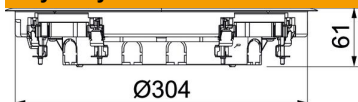

Moduły teleinformatyczne są montowane w maksymalnie dwóch płytach montażowych MPMT45.

Kaseta zasilająca jest wyposażona w uniwersalne uchwyty montażowe.

PA Poliamid

Dane podstawow

Numery katalogowe	7405047
Typ	GESR9 55U V 7011
Oznaczenie 1	Kaseta zasilająca
Oznaczenie 2	do bocznego montażu gniazdz
Wytwórca	OBO
Wymiar	Ø325x61
Kolor	stalowo-szary; RAL 7011
Materiał	Poliamid
Najmniejsza jednostka sprzedaży	1
Jednostka opakowania	Sztuk
Ciężar	255 kg
Jednostka wagi	kg/100 szt.

Karta charakterystyki technicznej

Kaseta zasilająca okrągła, do wylewki o wysokości 55 mm

Numery katalogowe: 7405047

Wymiary

Długość	325 mm
Szerokość	325 mm
Wysokość	61 mm

Dane techniczne

Ilość urządzeń do zabudowy	8
Wykonanie	okrągła
Wersja, wyjście kablowe	Obrotowe wyjście przewodów
Rama ochronna wykładziny podłogowej	tak
Pielęgnacja podłogi	suchy
Możliwość montażu uszczelki	brak
Wysokość wylewki min.	55 mm
Wysokość podłogi min.	58 mm
Odpowiednie do podłóg podwójnych	tak
Odpowiednie do zamkniętego kanału podpodłogowego związanego z posadzką	tak
Odpowiednie do kanału podpodłogowego zalewanego betonem	tak
Odpowiednie do podłóg drążonych	tak
Odpowiednie do czyszczenia na mokro	brak
Odpowiednie do kanałów podpodłogowych	tak
Wspornik urządzeń do mocowania puszek instalacyjnych	brak
Z wgłębieniem na wykładzinę podłogową	brak
Wielkość znamionowa puszek instalacyjnych	R9
Wersja o zwiększonej wytrzymałości	brak
Obciążenie pionowe, duża powierzchnia	do 5000 N
Obciążenie pionowe, mała powierzchnia	do 3000 N
Mechanizm otwierania	uchwyt do podnoszenia

Karta charakterystyki technicznej

Kaseta zasilająca okrągła, do wylewki o wysokości 55 mm

Numery katalogowe: 7405047

Dane techniczne

Grubość wykładziny podłogowej | 5 mm