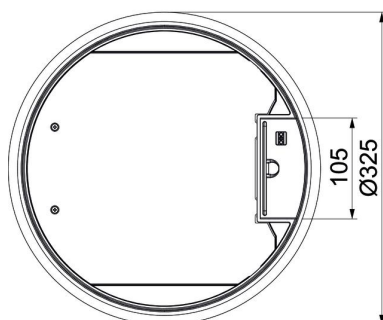

Karta charakterystyki technicznej

Kaseta zasilająca okrągła, do wylewki o wysokości 55 mm

Numery katalogowe: 7405047

Kaseta zasilająca GESR9 o stałej wysokości 55 mm. Z dwoma obudowami do pionowego montażu osprzętu elektroinstalacyjnego Modul 45 i czterema odciążeniami ciągu. Do montażu osprzętu Modul 45 potrzebne są dodatkowo dwie ramki montażowe.

Karta charakterystyki technicznej

Kaseta zasilająca okrągła, do wylewki o wysokości 55 mm

Numery katalogowe: 7405047

Wymiary

Długość	325 mm
Szerokość	325 mm
Wysokość	61 mm

Dane techniczne

Ilość urządzeń do zabudowy	8
Wykonanie	okrągła
Wersja, wyjście kablowe	Obrotowe wyjście przewodów
Rama ochronna wykładziny podłogowej	tak
Pielęgnacja podłogi	suchy
Możliwość montażu uszczelki	brak
Wysokość wylewki min.	55 mm
Wysokość podłogi min.	58 mm
Odpowiednie do podłóg podwójnych	tak
Odpowiednie do zamkniętego kanału podpodłogowego związanego z posadzką	tak
Odpowiednie do kanału podpodłogowego zalewanego betonem	tak
Odpowiednie do podłóg drążonych	tak
Odpowiednie do czyszczenia na mokro	brak
Odpowiednie do kanałów podpodłogowych	tak
Wspornik urządzeń do mocowania puszek instalacyjnych	brak
Z wgłębieniem na wykładzinę podłogową	brak
Wielkość znamionowa puszek instalacyjnych	R9
Wersja o zwiększonej wytrzymałości	brak
Obciążenie pionowe, duża powierzchnia	do 5000 N
Obciążenie pionowe, mała powierzchnia	do 3000 N
Mechanizm otwierania	uchwyt do podnoszenia

Karta charakterystyki technicznej

Kaseta zasilająca okrągła, do wylewki o wysokości 55 mm

Numery katalogowe: 7405047

Dane techniczne

Grubość wykładziny podłogowej | 5 mm