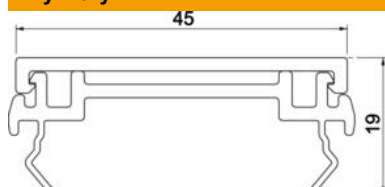

Karta charakterystyki technicznej

Pokrywa, do kanału podparapetowego Rapid 45-2

Numery katalogowe: 6112410

Pokrywa do zamknięcia kanału podparapetowego Rapid 45-2 GA...
Dwuczęściowa pokrywa składa się z profilu bazowego z PCW i aluminiowego profilu maskującego.

Wskazówka:

W eloksydowanych kanałach podparapetowych z aluminium mogą występować niewielkie różnice odcieni, związane z właściwościami materiału i technologią (zgodnie DIN 17 611). Osprzęt o wymiarze 45 mm można zatrzaskiwać bezpośrednio w profilu. W przypadku stosowania kształtek z PC/ABS ze względu na różne materiały mogą być widoczne różnice w odcieniach.

Alu aluminium

Dane podstawow

Numery katalogowe	6112410
Typ	GA-OT45RW
Oznaczenie 1	Pokrywa
Oznaczenie 2	Rapid 45-2, aluminium
Wytwórca	OBO
Wymiar	45x2000
Kolor	czysta biel; RAL 9010
Materiał	aluminium
Najmniejsza jednostka sprzedaży	2
Jednostka opakowania	Metr
Ciężar	47,45 kg
Jednostka wagi	kg/100 m

Wymiary

Długość	2 000 mm
Szerokość	45 mm
Wysokość	19 mm

Karta charakterystyki technicznej

Pokrywa, do kanału podparapetowego Rapid 45-2

Numery katalogowe: 6112410

Dane techniczne

Wykonanie	gładka
Bezhalogenowy	tak
Rodzaj montażu pokryw	Położenie wewnętrzne
Stopień ochrony	IP 30
Folia ochronna	tak
Odporność kod IK	IK10
Zakres temperatur maks.	60 °C
Zakres temperatur min.	-15 °C