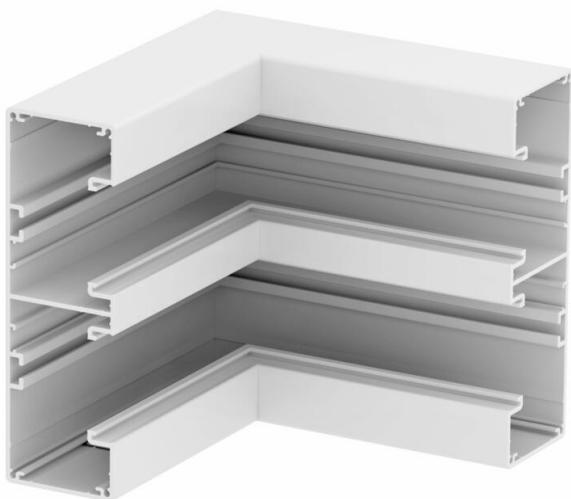

Karta charakterystyki technicznej

Naroże wewnętrzne, do kanału podparapetowego Rapid
45-2 typ GA-53165
Numery katalogowe: 6112620

Naroże wewnętrzne 90° do zmiany kierunków kanałów Rapid 45-2 GA ...

Wskazówka:

W eloksydowanych kanałach podparapetowych z aluminium mogą występować niewielkie różnice odcieni, związane z właściwościami materiału i technologią (zgodnie DIN 17611). Osprzęt o rozmiarze 45 mm można zatrzaskiwać bezpośrednio w profilu kanału. W przypadku stosowania kształtek z PC/ABS ze względu na różne materiały mogą być widoczne różnice w odcieniach.

Alu aluminium

Dane podstawow

Numery katalogowe	6112620
Typ	GA-IS53165RW
Oznaczenie 1	Naroże wewnętrzne
Oznaczenie 2	Alu, stałe
Wytwórca	OBO
Wymiar	53x165x175
Kolor	czysta biel; RAL 9010
Materiał	aluminium
Najmniejsza jednostka sprzedaży	1
Jednostka opakowania	Sztuk
Ciężar	100,1 kg
Jednostka wagi	kg/100 szt.

Karta charakterystyki technicznej

Naroże wewnętrzne, do kanału podparapetowego Rapid
45-2 typ GA-53165
Numery katalogowe: 6112620

Wymiary

Długość	175 mm
Szerokość	165 mm
Wysokość	53 mm

Dane techniczne

Ilość pokryw	2
Wykonanie	Podstawa
Kształt	symetryczne
Bezhalogenowy	tak
Klamra mocująca kable	brak
Łącznik kanału EÜK	brak
Rodzaj montażu pokryw	Położenie wewnętrzne
Perforacja montażowa w dnie	brak
Szerokość pokrywy	45 mm
Szerokość pokrywy 2	45 mm
Stopień ochrony	IP 30
Folia ochronna	tak
Odporność kod IK	IK10
Zakres temperatur maks.	60 °C
Zakres temperatur min.	-15 °C
Zakres kąta min.	90 mm