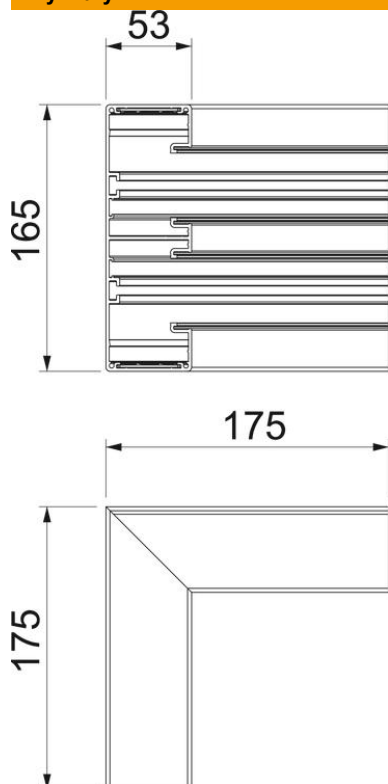

Karta charakterystyki technicznej

Naroże wewnętrzne, do kanału podparapetowego Rapid
45-2 typ GA-53165
Numery katalogowe: 6112620

Naroże wewnętrzne 90° do zmiany kierunków kanałów Rapid 45-2 GA ...

Wskazówka:

W eloksydowanych kanałach podparapetowych z aluminium mogą występować niewielkie różnice odcieni, związane z właściwościami materiału i technologią (zgodnie DIN 17611). Osprzęt o rozmiarze 45 mm można zatrzaskiwać bezpośrednio w profilu kanału. W przypadku stosowania kształtek z PC/ABS ze względu na różne materiały mogą być widoczne różnice w odcieniach.

Alu aluminium

Dane podstawow

Numery katalogowe	6112620
Typ	GA-IS53165RW
Oznaczenie 1	Naroże wewnętrzne
Oznaczenie 2	Alu, stałe
Wytwórca	OBO
Wymiar	53x165x175
Kolor	czysta biel; RAL 9010
Materiał	aluminium
Najmniejsza jednostka sprzedaży	1
Jednostka opakowania	Sztuk
Ciężar	100,1 kg
Jednostka wagi	kg/100 szt.

Karta charakterystyki technicznej

Naroże wewnętrzne, do kanału podparapetowego Rapid
45-2 typ GA-53165
Numery katalogowe: 6112620

Wymiary

Długość	175 mm
Szerokość	165 mm
Wysokość	53 mm

Dane techniczne

Ilość pokryw	2
Wykonanie	Podstawa
Kształt	symetryczne
Bezhalogenowy	tak
Klamra mocująca kable	brak
Łącznik kanału EÜK	brak
Rodzaj montażu pokryw	Położenie wewnętrzne
Perforacja montażowa w dnie	brak
Szerokość pokrywy	45 mm
Szerokość pokrywy 2	45 mm
Stopień ochrony	IP 30
Folia ochronna	tak
Odporność kod IK	IK10
Zakres temperatur maks.	60 °C
Zakres temperatur min.	-15 °C
Zakres kąta min.	90 mm