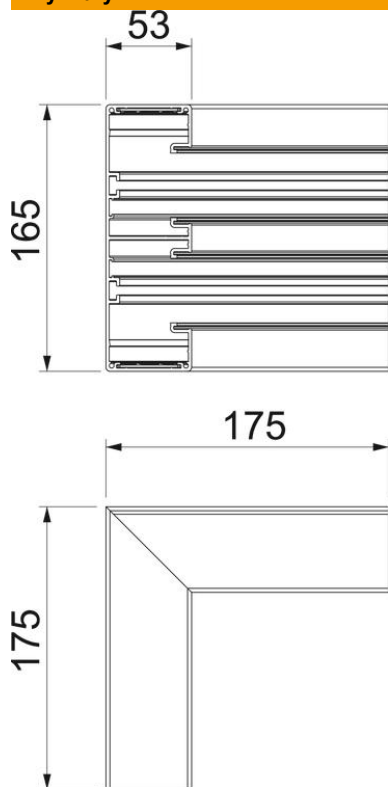

Karta charakterystyki technicznej

Naroże wewnętrzne, do kanału podparapetowego Rapid
45-2 typ GA-53165
Numery katalogowe: 6112623

Naroże wewnętrzne 90° do zmiany kierunków kanałów Rapid 45-2 GA ...

Wskazówka:

W eloksydowanych kanałach podparapetowych z aluminium mogą występować niewielkie różnice odcieni, związane z właściwościami materiału i technologią (zgodnie DIN 17611). Osprzęt o rozmiarze 45 mm można zatrzaskiwać bezpośrednio w profilu kanału. W przypadku stosowania kształtek z PC/ABS ze względu na różne materiały mogą być widoczne różnice w odcieniach.

Alu aluminium

EL anodowane

Dane podstawow

Numery katalogowe	6112623
Typ	GA-IS53165EL
Oznaczenie 1	Naroże wewnętrzne
Oznaczenie 2	Alu, stałe
Wytwórca	OBO
Wymiar	53x165x175
Materiał	aluminium
Powierzchnia	eloksydowana
Norma powierzchni	
Najmniejsza jednostka sprzedaży	1
Jednostka opakowania	Sztuk
Ciężar	100,1 kg
Jednostka wagi	kg/100 szt.

Karta charakterystyki technicznej

Naroże wewnętrzne, do kanału podparapetowego Rapid
45-2 typ GA-53165
Numery katalogowe: 6112623

Wymiary

Długość	175 mm
Szerokość	165 mm
Wysokość	53 mm

Dane techniczne

Ilość pokryw	2
Wykonanie	Podstawa
Kształt	symetryczne
Bezhalogenowy	tak
Klamra mocująca kable	brak
Łącznik kanału EÜK	brak
Rodzaj montażu pokryw	Położenie wewnętrzne
Perforacja montażowa w dnie	brak
Szerokość pokrywy	45 mm
Szerokość pokrywy 2	45 mm
Stopień ochrony	IP 30
Folia ochronna	tak
Odporność kod IK	IK10
Zakres temperatur maks.	60 °C
Zakres temperatur min.	-15 °C
Zakres kąta min.	90 mm