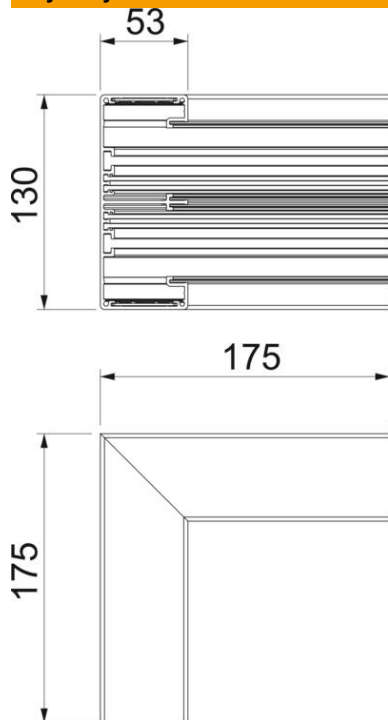

Wskazówka:

W eloksydowanych kanałach podparapetowych z aluminium mogą występować niewielkie różnice odcieni, związane z właściwościami materiału i technologią (zgodnie DIN 17611). Osprzęt o rozmiarze 45 mm można zatrzaskiwać bezpośrednio w profilu kanału. W przypadku stosowania kształtek z PC/ABS ze względu na różne materiały mogą być widoczne różnice w odcieniach.

## Dane podstawow

Numery katalogowe	6112520
Typ	GA-IS53130RW
Oznaczenie 1	Naroże wewnętrzne
Oznaczenie 2	Alu, stałe
Wytwórca	OBO
Wymiar	53x130x175
Kolor	czysta biel; RAL 9010
Materiał	aluminium
Najmniejsza jednostka sprzedaży	1
Jednostka opakowania	Sztuk
Ciężar	89,2 kg
Jednostka wagi	kg/100 szt.

# Karta charakterystyki technicznej

Naroże wewnętrzne, do kanału podparapetowego Rapid  
45-2 typ GA-53130  
Numery katalogowe: 6112520

## Wymiary

Długość	175 mm
Szerokość	130 mm
Wysokość	53 mm