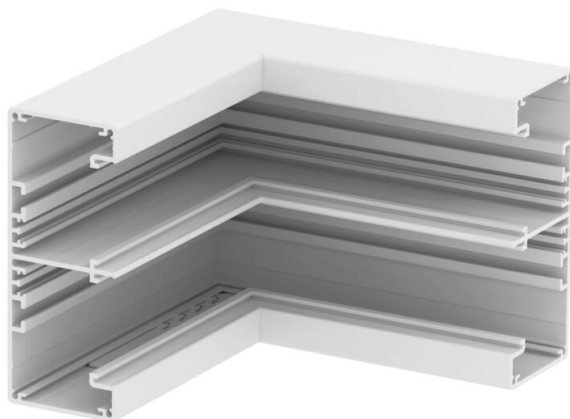

# Karta charakterystyki technicznej

Naroże wewnętrzne, do kanału podparapetowego Rapid  
45-2 typ GA-53130  
Numery katalogowe: 6112520

Naroże wewnętrzne 90° do zmiany kierunków kanałów Rapid 45-2 GA ...

Wskazówka:

W eloksydowanych kanałach podparapetowych z aluminium mogą występować niewielkie różnice odcieni, związane z właściwościami materiału i technologią (zgodnie DIN 17611). Osprzęt o rozmiarze 45 mm można zatrzaskiwać bezpośrednio w profilu kanału. W przypadku stosowania kształtek z PC/ABS ze względu na różne materiały mogą być widoczne różnice w odcieniach.

## Dane podstawow

Numery katalogowe	6112520
Typ	GA-IS53130RW
Oznaczenie 1	Naroże wewnętrzne
Oznaczenie 2	Alu, stałe
Wytwórca	OBO
Wymiar	53x130x175
Kolor	czysta biel; RAL 9010
Materiał	aluminium
Najmniejsza jednostka sprzedaży	1
Jednostka opakowania	Sztuk
Ciężar	89,2 kg
Jednostka wagi	kg/100 szt.

## Wymiary

Długość	175 mm
Szerokość	130 mm
Wysokość	53 mm