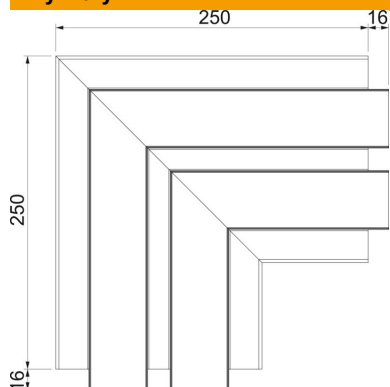

Wskazówka:

W eloksydowanych kanałach podparapetowych z aluminium mogą występować niewielkie różnice odcieni, związane z właściwościami materiału i technologią (zgodnie DIN 17611). Osprzęt o rozmiarze 45 mm można zatrzaskiwać bezpośrednio w profilu kanału. W przypadku stosowania kształtek z PC/ABS ze względu na różne materiały mogą być widoczne różnice w odcieniach.

Alu aluminium

Dane podstawow

Numery katalogowe	6112630
Typ	GA-FS53165RW
Oznaczenie 1	Naroże płaskie
Oznaczenie 2	Alu, stałe
Wytwórca	OBO
Wymiar	53x165x250
Kolor	czysta biel; RAL 9010
Materiał	aluminium
Najmniejsza jednostka sprzedaży	1
Jednostka opakowania	Sztuk
Ciężar	121,9 kg
Jednostka wagi	kg/100 szt.

Karta charakterystyki technicznej

Naroże płaskie, do kanału podparapetowego Rapid 45-2 typ
GA-53165

Numery katalogowe: 6112630

Wymiary

Długość	250 mm
Szerokość	165 mm
Wysokość	53 mm

Dane techniczne

Ilość pokryw	2
Wykonanie	Podstawa i pokrywa
dla szerokości kanału	165 mm
do wysokości kanału	53 mm
Bezhalogenowy	tak
Klamra mocująca kable	brak
Łącznik kanału EÜK	brak
Rodzaj montażu pokryw	Położenie wewnętrzne
Perforacja montażowa w dnie	brak
Szerokość pokrywy	45 mm
Szerokość pokrywy 2	45 mm
Zmiana kierunku	pionowy, wznoszący/opadający
Stopień ochrony	IP 30
Folia ochronna	tak
Odporność kod IK	IK10
Symetryczne	tak
Zakres temperatur maks.	60 °C
Zakres temperatur min.	-15 °C
Zakres kąta min.	90 mm