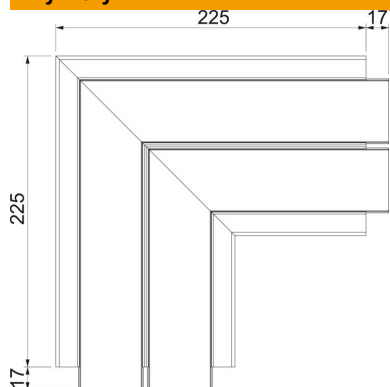

Wskazówka:

W eloksydowanych kanałach podparapetowych z aluminium mogą występować niewielkie różnice odcieni, związane z właściwościami materiału i technologią (zgodnie DIN 17611). Osprzęt o rozmiarze 45 mm można zatrzaskiwać bezpośrednio w profilu kanału. W przypadku stosowania kształtek z PC/ABS ze względu na różne materiały mogą być widoczne różnice w odcieniach.

Alu aluminium

Dane podstawow

Numery katalogowe	6112530
Typ	GA-FS53130RW
Oznaczenie 1	Naroże płaskie
Oznaczenie 2	Alu, stałe
Wytwórca	OBO
Wymiar	53x130x225
Kolor	czysta biel; RAL 9010
Materiał	aluminium
Najmniejsza jednostka sprzedaży	1
Jednostka opakowania	Sztuk
Ciężar	119,9 kg
Jednostka wagi	kg/100 szt.

Karta charakterystyki technicznej

Naroże płaskie, do kanału podparapetowego Rapid 45-2 typ
GA-53130

Numery katalogowe: 6112530

Wymiary

Długość	225 mm
Szerokość	130 mm
Wysokość	53 mm

Dane techniczne

Ilość pokryw	2
Wykonanie	Podstawa i pokrywa
dla szerokości kanału	130 mm
do wysokości kanału	53 mm
Bezhalogenowy	tak
Klamra mocująca kable	brak
Łącznik kanału EÜK	brak
Rodzaj montażu pokryw	Położenie wewnętrzne
Perforacja montażowa w dnie	brak
Szerokość pokrywy	45 mm
Szerokość pokrywy 2	45 mm
Zmiana kierunku	pionowy, wznoszący/opadający
Stopień ochrony	IP 30
Folia ochronna	tak
Odporność kod IK	IK10
Symetryczne	tak
Zakres temperatur maks.	60 °C
Zakres temperatur min.	-15 °C
Zakres kąta min.	90 mm