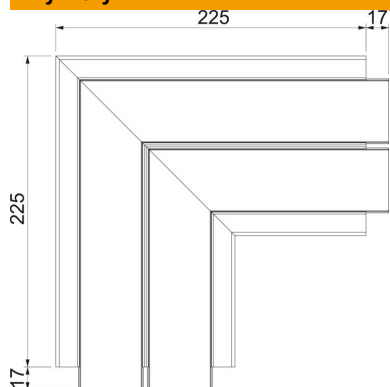

W eloksydowanych kanałach podparapetowych z aluminium mogą występować niewielkie różnice odcieni, związane z właściwościami materiału i technologią (zgodnie DIN 17611). Osprzęt o rozmiarze 45 mm można zatrzaskiwać bezpośrednio w profilu kanału. W przypadku stosowania kształtek z PC/ABS ze względu na różne materiały mogą być widoczne różnice w odcieniach.

Alu aluminium

EL anodowane

Dane podstawow

Numery katalogowe	6112533
Typ	GA-FS53130EL
Oznaczenie 1	Naroże płaskie
Oznaczenie 2	Alu, stałe
Wytwórca	OBO
Wymiar	53x130x225
Materiał	aluminium
Powierzchnia	eloksydowana
Norma powierzchni	
Najmniejsza jednostka sprzedaży	1
Jednostka opakowania	Sztuk
Ciężar	119,9 kg
Jednostka wagi	kg/100 szt.

Karta charakterystyki technicznej

Naroże płaskie, do kanału podparapetowego Rapid 45-2 typ
GA-53130

Numery katalogowe: 6112533

Wymiary

Długość	225 mm
Szerokość	130 mm
Wysokość	53 mm

Dane techniczne

Ilość pokryw	2
Wykonanie	Podstawa i pokrywa
dla szerokości kanału	130 mm
do wysokości kanału	53 mm
Bezhalogenowy	tak
Klamra mocująca kable	brak
Łącznik kanału EÜK	brak
Rodzaj montażu pokryw	Położenie wewnętrzne
Perforacja montażowa w dnie	brak
Szerokość pokrywy	45 mm
Szerokość pokrywy 2	45 mm
Zmiana kierunku	pionowy, wznoszący/opadający
Stopień ochrony	IP 30
Folia ochronna	tak
Odporność kod IK	IK10
Symetryczne	tak
Zakres temperatur maks.	60 °C
Zakres temperatur min.	-15 °C
Zakres kąta min.	90 mm