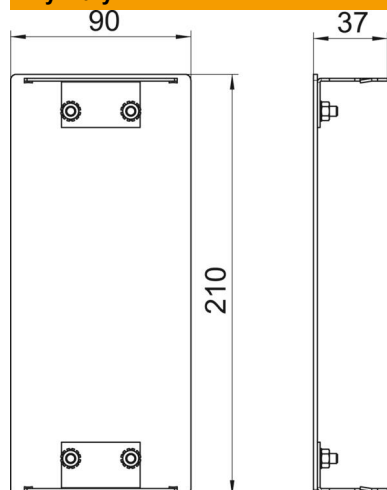

Karta charakterystyki technicznej

Końcówka, do kanału podparapetowego Rapid 80 Typ GA-90210

Numery katalogowe: 6279673

Końcówka do kanału podparapetowego Rapid 80 GA.

Alu aluminium

EL anodowane

Dane podstawow

Numery katalogowe	6279673
Oznaczenie 1	Końcówka
Wytwórca	OBO
Wymiar	90x210x37
Materiał	aluminium
Powierzchnia	eloksydowana
Norma powierzchni	
Najmniejsza jednostka sprzedaży	1
Jednostka opakowania	Sztuk
Ciężar	18,8 kg
Jednostka wagi	kg/100 szt.

Karta charakterystyki technicznej

Końcówka, do kanału podparapetowego Rapid 80 Typ GA-90210

Numer katalogowy: 6279673

Wymiary

Długość	37 mm
Szerokość	210 mm
Wysokość	90 mm

Dane techniczne

Wykonanie	symetryczne
Rodzaj mocowania dla szerokości kanału	wzębiany
do wysokości kanału	210 mm
Odpowiednie do	90 mm
lewa/prawa	lewa/prawa
Bezhalogenowy	tak
Kaszerowanie	brak
Stopień ochrony	IP 30
Folia ochronna	tak
Odporność kod IK	IK10
Zakres temperatur maks.	60 °C
Zakres temperatur min.	-25 °C