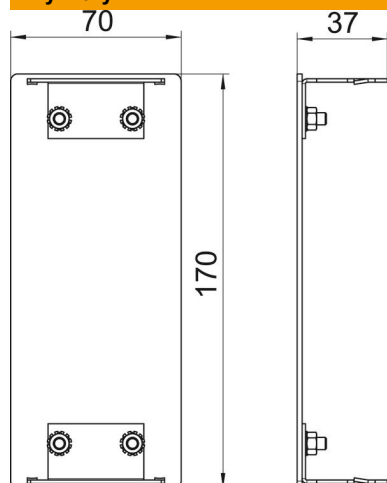

## Dane podstawow

Numery katalogowe	6279470
Typ	GA-E70170RW
Oznaczenie 1	Końcówka
Wytwórca	OBO
Wymiar	70x170x37
Kolor	czysta biel; RAL 9010
Materiał	aluminium
Najmniejsza jednostka sprzedaży	1
Jednostka opakowania	Sztuk
Ciężar	13,4 kg
Jednostka wagi	kg/100 szt.

# Karta charakterystyki technicznej

Końcówka, do kanału podparapetowego Rapid 80 typ GA-70170

Numer katalogowy: 6279470

## Wymiary

Długość	37 mm
Szerokość	170 mm
Wysokość	70 mm

## Dane techniczne

Wykonanie	symetryczne
Rodzaj mocowania	wzębiany
dla szerokości kanału	170 mm
do wysokości kanału	70 mm
Odpowiednie do	lewa/prawa
Bezhalogenowy	tak
Kaszerowanie	brak
Stopień ochrony	IP 30
Folia ochronna	tak
Odporność kod IK	IK10
Zakres temperatur maks.	60 °C
Zakres temperatur min.	-25 °C