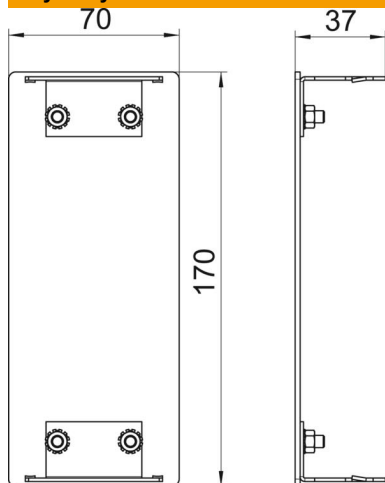

Karta charakterystyki technicznej

Końcówka, do kanału podparapetowego Rapid 80 typ GA-70170

Numery katalogowe: 6279473

Końcówka do kanału podparapetowego Rapid 80 GA.

Alu aluminium

EL anodowane

Dane podstawow

Numery katalogowe	6279473
Typ	GA-E70170EL
Oznaczenie 1	Końcówka
Wytwórca	OBO
Wymiar	70x170x37
Materiał	aluminium
Powierzchnia	eloksydowana
Norma powierzchni	
Najmniejsza jednostka sprzedaży	1
Jednostka opakowania	Sztuk
Ciężar	13 kg
Jednostka wagi	kg/100 szt.

Karta charakterystyki technicznej

Końcówka, do kanału podparapetowego Rapid 80 typ GA-70170

Numer katalogowy: 6279473

Wymiary

Długość	37 mm
Szerokość	170 mm
Wysokość	70 mm

Dane techniczne

Wykonanie	symetryczne
Rodzaj mocowania	wzębiany
dla szerokości kanału	170 mm
do wysokości kanału	70 mm
Odpowiednie do	lewa/prawa
Bezhalogenowy	tak
Kaszerowanie	brak
Stopień ochrony	IP 30
Folia ochronna	tak
Odporność kod IK	IK10
Zakres temperatur maks.	60 °C
Zakres temperatur min.	-25 °C