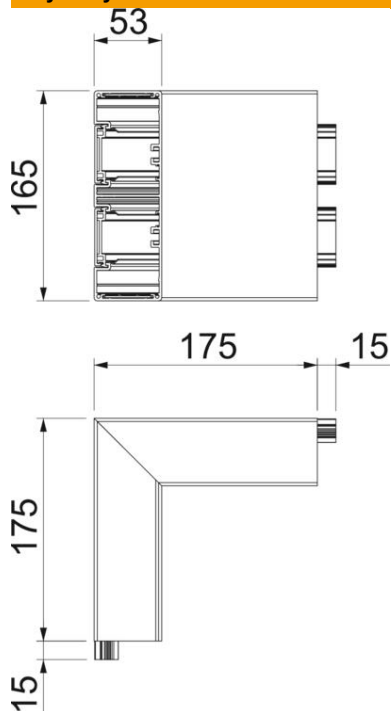

Karta charakterystyki technicznej

Naroże zewnętrzne, do kanału podparapetowego Rapid
45-2 typ GA-53165
Numery katalogowe: 6112613

Naroże zewnętrzne 90° do zmiany kierunków kanałów Rapid 45-2 GA ...

Wskazówka:

W eloksydowanych kanałach podparapetowych z aluminium mogą występować niewielkie różnice odcieni, związane z właściwościami materiału i technologią (zgodnie DIN 17611). Osprzęt o rozmiarze 45 mm można zatrzaskiwać bezpośrednio w profilu kanału. W przypadku stosowania kształtek z PC/ABS ze względu na różne materiały mogą być widoczne różnice w odcieniach.

Alu aluminium

EL anodowane

Dane podstawow

Numery katalogowe	6112613
Typ	GA-AS53165EL
Oznaczenie 1	Naroże zewnętrzne
Oznaczenie 2	Alu, stałe
Wytwórca	OBO
Wymiar	53x165x175
Materiał	aluminium
Powierzchnia	eloksydowana
Norma powierzchni	
Najmniejsza jednostka sprzedaży	1
Jednostka opakowania	Sztuk
Ciężar	114,2 kg
Jednostka wagi	kg/100 szt.

Karta charakterystyki technicznej

Naroże zewnętrzne, do kanału podparapetowego Rapid
45-2 typ GA-53165
Numery katalogowe: 6112613

Wymiary

Długość	175 mm
Szerokość	165 mm
Wysokość	53 mm

Dane techniczne

Ilość pokryw	2
Wykonanie	Podstawa i pokrywa
dla szerokości kanału	165 mm
do wysokości kanału	53 mm
Bezhalogenowy	tak
Klamra mocująca kable	brak
Łącznik kanału EÜK	brak
Rodzaj montażu pokryw	Położenie wewnętrzne
Perforacja montażowa w dnie	brak
Szerokość pokrywy	45 mm
Szerokość pokrywy 2	45 mm
Stopień ochrony	IP 30
Folia ochronna	tak
Odporność kod IK	IK10
Symetryczne	tak
Zakres temperatur maks.	60 °C
Zakres temperatur min.	-15 °C
Zakres kąta min.	90 mm