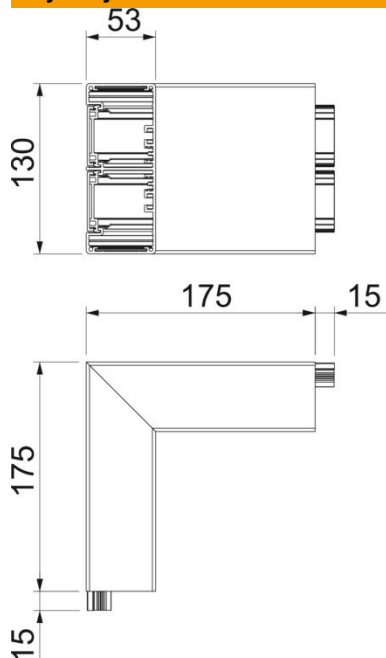

Karta charakterystyki technicznej

Naroże zewnętrzne, do kanału podparapetowego Rapid
45-2 typ GA-53130
Numery katalogowe: 6112513

Naroże zewnętrzne 90° do zmiany kierunków kanałów Rapid 45-2 GA ...

Wskazówka:

W eloksydowanych kanałach podparapetowych z aluminium mogą występować niewielkie różnice odcieni, związane z właściwościami materiału i technologią (zgodnie DIN 17611). Osprzęt o rozmiarze 45 mm można zatrzaskiwać bezpośrednio w profilu kanału. W przypadku stosowania kształtek z PC/ABS ze względu na różne materiały mogą być widoczne różnice w odcieniach.

Alu aluminium

EL anodowane

Dane podstawow

Numery katalogowe	6112513
Typ	GA-AS53130EL
Oznaczenie 1	Naroże zewnętrzne
Oznaczenie 2	Alu, stałe
Wytwórca	OBO
Wymiar	53x130x175
Materiał	aluminium
Powierzchnia	eloksydowana
Norma powierzchni	
Najmniejsza jednostka sprzedaży	1
Jednostka opakowania	Sztuk
Ciężar	117,7 kg
Jednostka wagi	kg/100 szt.

Karta charakterystyki technicznej

Naroże zewnętrzne, do kanału podparapetowego Rapid
45-2 typ GA-53130
Numery katalogowe: 6112513

Wymiary

Długość	175 mm
Szerokość	130 mm
Wysokość	53 mm

Dane techniczne

Ilość pokryw	2
Wykonanie	Podstawa i pokrywa
dla szerokości kanału	130 mm
do wysokości kanału	53 mm
Bezhalogenowy	tak
Klamra mocująca kable	brak
Łącznik kanału EÜK	brak
Rodzaj montażu pokryw	Położenie wewnętrzne
Perforacja montażowa w dnie	brak
Szerokość pokrywy	45 mm
Szerokość pokrywy 2	45 mm
Stopień ochrony	IP 30
Folia ochronna	tak
Odporność kod IK	IK10
Symetryczne	tak
Zakres temperatur maks.	60 °C
Zakres temperatur min.	-15 °C
Zakres kąta min.	90 mm