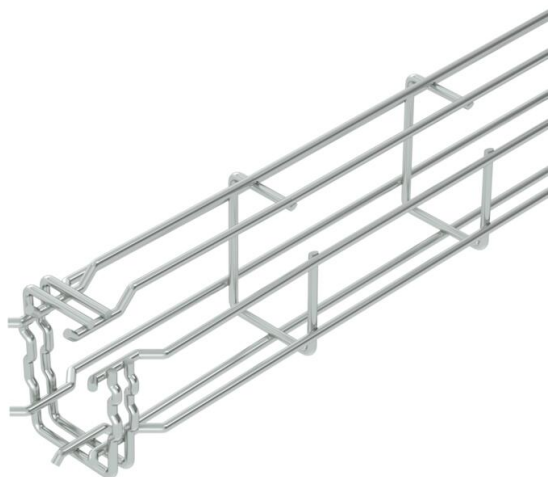

# Karta charakterystyki technicznej

## Korytko siatkowe G Magic® 75 G

Numery katalogowe: 6005538

Korytko siatkowe w kształcie G ze spawanymi punktowo drutami stalowymi, o różnych wysokościach i szerokościach boków.

Możliwy bezpośredni montaż ścienny i sufitowy. Dane dot. obciążalności różnych rodzajów ułożenia dostępne są na zapytanie.

### Dane podstawow

Numery katalogowe	6005538
Typ	G-GRM 75 50 G
Oznaczenie 1	G-korytko siatkowe Magic
Wytwórca	OBO
Wymiar	75x50x3000
Materiał	Stal
Powierzchnia	cynkowane galwanicznie
Norma powierzchni	EN ISO 19598 / EN ISO 4042
Najmniejsza jednostka sprzedaży	3
Jednostka opakowania	Metr
Ciężar	79,867 kg
Jednostka wagi	kg/100 m

### Wymiary

Długość	3 000 mm
Szerokość	50 mm
Szerokość	1,97 in
Wysokość	75 mm
Wysokość	2,95 in
Wymiar A	53 mm
Wymiar B	53 mm
Wymiar C	38 mm
Wymiar H	73 mm