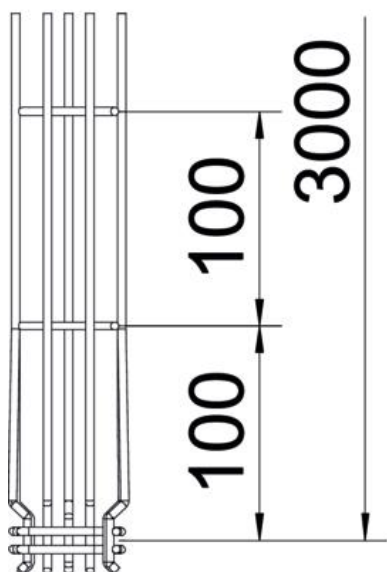

### Dane podstawow

Numery katalogowe	6005538
Typ	G-GRM 75 50 G
Oznaczenie 1	G-korytko siatkowe Magic
Wytwórca	OBO
Wymiar	75x50x3000
Materiał	Stal
Powierzchnia	cynkowane galwanicznie
Norma powierzchni	EN ISO 19598 / EN ISO 4042
Najmniejsza jednostka sprzedaży	3
Jednostka opakowania	Metr
Ciężar	79,867 kg
Jednostka wagi	kg/100 m

## Korytko siatkowe G Magic® 75 G

Numery katalogowe: 6005538

### Wymiary

Długość	3 000 mm
Szerokość	50 mm
Szerokość	1,97 in
Wysokość	75 mm
Wysokość	2,95 in
Wymiar A	53 mm
Wymiar B	53 mm
Wymiar C	38 mm
Wymiar H	73 mm

### Dane techniczne

Wersja połączenia	zintegrowany łącznik
System montażowy	Strop Montaż
Podtrzymanie funkcji	tak
Zintegrowana przegroda	bez
Przekrój poprzeczny	22 cm <sup>2</sup>
Przekrój poprzeczny	2200 mm <sup>2</sup>
Forma profilu	Kształt G
Stal nierdzewna, wytrawiana	brak
Złącza bezśrubowe	tak
Wykonanie szerokorozpiętościowe	brak
Typ obciążenia wg IEC 61537	Typ II
Rodzaj złącza kablowego systemu nośnego	Zamocowanie zatrzaskowe