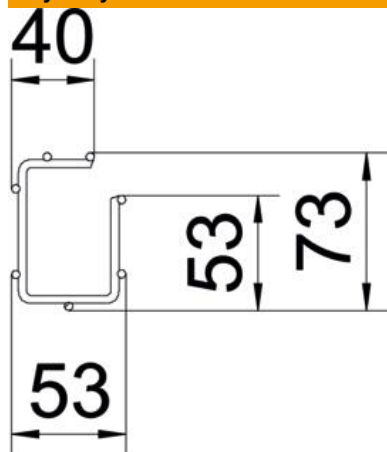

## Korytko siatkowe G Magic® 75 G

Numery katalogowe: 6005538

Korytko siatkowe w kształcie G ze spawanymi punktowo drutami stalowymi, o różnych wysokościach i szerokościach boków.

Możliwy bezpośredni montaż ścienny i sufitowy. Dane dot. obciążalności różnych rodzajów ułożenia dostępne są na zapytanie.

### Dane podstawow

Numery katalogowe	6005538
Typ	G-GRM 75 50 G
Oznaczenie 1	G-korytko siatkowe Magic
Wytwórca	OBO
Wymiar	75x50x3000
Materiał	Stal
Powierzchnia	cynkowane galwanicznie
Norma powierzchni	EN ISO 19598 / EN ISO 4042
Najmniejsza jednostka sprzedaży	3
Jednostka opakowania	Metr
Ciężar	79,867 kg
Jednostka wagi	kg/100 m

### Wymiary

Długość	3 000 mm
Szerokość	50 mm
Szerokość	1,97 in
Wysokość	75 mm
Wysokość	2,95 in
Wymiar A	53 mm
Wymiar B	53 mm
Wymiar C	38 mm
Wymiar H	73 mm