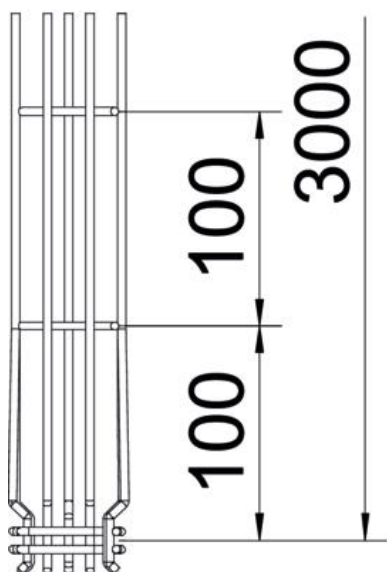

### Dane podstawow

Numery katalogowe	6005523
Typ	G-GRM 75 50 FT
Oznaczenie 1	G-korytko siatkowe Magic
Wytwórca	OBO
Wymiar	75x50x3000
Materiał	Stal
Powierzchnia	cynkowana metodą zanurzeniową
Norma powierzchni	DIN EN ISO 1461
Najmniejsza jednostka sprzedaży	3
Jednostka opakowania	Metr
Ciężar	83,7 kg
Jednostka wagi	kg/100 m

# Karta charakterystyki technicznej

Korytko siatkowe G Magic® 75 FT

Numery katalogowe: 6005523

## Wymiary

Długość	3 000 mm
Szerokość	50 mm
Szerokość	1,97 in
Wysokość	75 mm
Wysokość	2,95 in
Wymiar A	53 mm
Wymiar B	53 mm
Wymiar C	38 mm
Wymiar H	73 mm