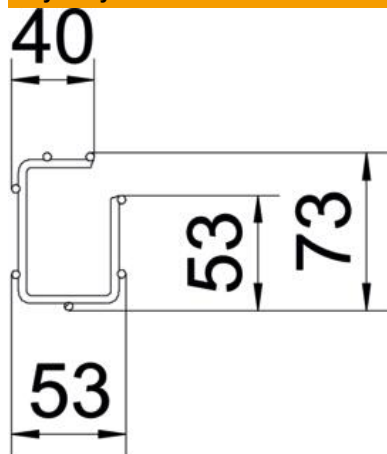

### Dane podstawow

Numery katalogowe	6005523
Typ	G-GRM 75 50 FT
Oznaczenie 1	G-korytko siatkowe Magic
Wytwórca	OBO
Wymiar	75x50x3000
Materiał	Stal
Powierzchnia	cynkowana metodą zanurzeniową
Norma powierzchni	DIN EN ISO 1461
Najmniejsza jednostka sprzedaży	3
Jednostka opakowania	Metr
Ciężar	83,7 kg
Jednostka wagi	kg/100 m

# Karta charakterystyki technicznej

Korytko siatkowe G Magic® 75 FT

Numery katalogowe: 6005523

## Wymiary

Długość	3 000 mm
Szerokość	50 mm
Szerokość	1,97 in
Wysokość	75 mm
Wysokość	2,95 in
Wymiar A	53 mm
Wymiar B	53 mm
Wymiar C	38 mm
Wymiar H	73 mm