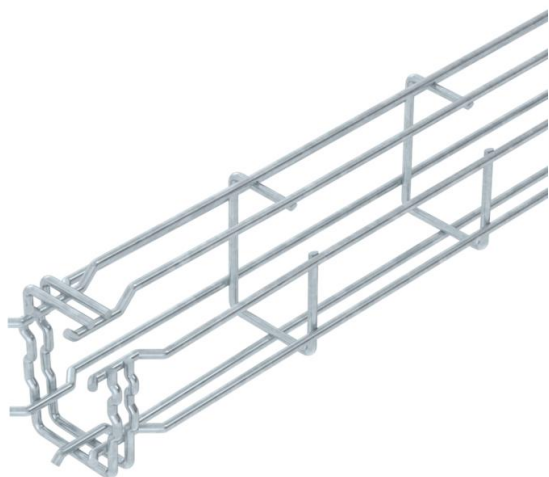

# Karta charakterystyki technicznej

## Korytko siatkowe G Magic® 75 FT

Numery katalogowe: 6005523

Korytko siatkowe w kształcie G ze spawanymi punktowo drutami stalowymi, o różnych wysokościach i szerokościach boków.

Możliwy bezpośredni montaż ścienny i sufitowy. Dane dot. obciążalności różnych rodzajów ułożenia dostępne są na zapytanie.

### Dane podstawow

Numery katalogowe	6005523
Typ	G-GRM 75 50 FT
Oznaczenie 1	G-korytko siatkowe Magic
Wytwórca	OBO
Wymiar	75x50x3000
Materiał	Stal
Powierzchnia	cynkowana metodą zanurzeniową
Norma powierzchni	DIN EN ISO 1461
Najmniejsza jednostka sprzedaży	3
Jednostka opakowania	Metr
Ciężar	83,7 kg
Jednostka wagi	kg/100 m

## Wymiary

Długość	3 000 mm
Szerokość	50 mm
Szerokość	1,97 in
Wysokość	75 mm
Wysokość	2,95 in
Wymiar A	53 mm
Wymiar B	53 mm
Wymiar C	38 mm
Wymiar H	73 mm