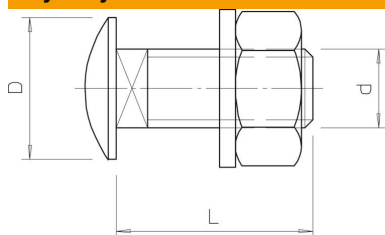

Karta charakterystyki technicznej

Śruba grzybkowa z podkładką i nakrętką F

Numery katalogowe: 6407579

Śruba grzybkowa z nasadką czterokątną, wraz z podkładką i nakrętką sześciokątną.
Jakość 8.8

St	stal
F	ocynkowane ogniowo

Dane podstawow

Numery katalogowe	6407579
Typ	FRS 10x30 F
Oznaczenie 1	Śruba z łbem grzybkowym
Oznaczenie 2	z podkładką i nakrętką
Wytwórca	OBO
Wymiar	M10x30
Materiał	Stal
Powierzchnia	cynkowanie ogniowo
Norma powierzchni	DIN 267, Teil 10
Najmniejsza jednostka sprzedaży	50
Jednostka opakowania	Sztuk
Ciężar	4,187 kg
Jednostka wagi	kg/100 szt.

Wymiary

Długość	30 mm
Wymiar D	24 mm
Wymiar d	10 mm
Wymiar L	30 mm

Karta charakterystyki technicznej

Śruba grzybkowa z podkładką i nakrętką F

Numery katalogowe: 6407579

Dane techniczne

Klasa wytrzymałości	8.8
gwint metryczny	10
Z nakrętką	tak
Rozmiar klucza	17