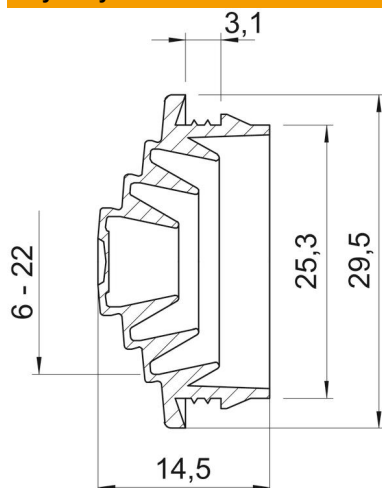

# Karta charakterystyki technicznej

Uszczelka wtykowa EDS, czarna

Numery katalogowe: 2012342

Poprzez stopniowe odcinanie można dopasować go do danej średnicy kabla.

**TPE** Elastomer termoplastyczny

## Dane podstawow

|                                 |                           |
|---------------------------------|---------------------------|
| Numery katalogowe               | 2012342                   |
| Typ                             | EDS M25 SW                |
| Oznaczenie 1                    | Dławik elastyczny         |
| Oznaczenie 2                    | do ścianek 3mm            |
| Wytwórca                        | OBO                       |
| Wymiar                          | M25                       |
| Kolor                           | czarny                    |
| Materiał                        | Elastomer termoplastyczny |
| Najmniejsza jednostka sprzedaży | 100                       |
| Jednostka opakowania            | Sztuk                     |
| Ciężar                          | 0,193 kg                  |
| Jednostka wagi                  | kg/100 szt.               |

## Wymiary

|           |         |
|-----------|---------|
| Wymiar A  | 3,1 mm  |
| Wymiar D1 | 29,5 mm |
| Wymiar D2 | 25,3 mm |
| Wymiar D3 | 6 mm    |
| Maß D4    | 10 mm   |
| Wymiar D5 | 15 mm   |
| Wymiar D6 | 20      |
| Wymiar D7 | 22      |
| Wymiar L  | 14,5 mm |
| Wymiar t  | 3,1 mm  |

## Dane techniczne

|                          |   |
|--------------------------|---|
| Wykonanie                | obcinane  |
| Materiał samogasnący     | zgodnie z VDE 0471/DIN 695 część 2-1, temperatura badania 650°C |
| do średnicy maks.        | 22 mm   |
| do średnicy min.         | 0 mm  |
| do grubości ściany maks. | 3,1   |
| do grubości ściany min.  | 2,5   |
| Wielkość:                | M25   |
| Bezhalogenowy            | tak   |
| średnica znamionowa      | 25 mm   |
| Stopień ochrony          | IP 54   |