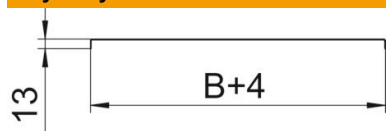

St stal

FT SO ocynkowane metodą ogniowo-zanurzeniową 85 µm

Dane podstawow

Numery katalogowe	7196039
Typ	DRL 400 FT SO
Oznaczenie 1	Pokrywa z rygłem obrotowym
Oznaczenie 2	do korytek i drabinek kabł.
Wytwórca	OBO
Wymiar	400x3000
Materiał	Stal
Powierzchnia	ocynkowane metodą ogniowo-zanurzeniową 85 µm
Norma powierzchni	DIN EN ISO 1461
Najmniejsza jednostka sprzedaży	3
Jednostka opakowania	Metr
Ciężar	371,37 kg
Jednostka wagi	kg/100 m

Karta charakterystyki technicznej

Pokrywa z rygłem obrotowym FT SOMY

Numery katalogowe: 7196039

Wymiary

Długość	3 000 mm
Szerokość	400 mm
Wysokość	13 mm
Grubość blachy	1 mm
Wymiar B	400 mm

Dane techniczne

Rodzaj mocowania	Rygiel obrotowy
Podtrzymanie funkcji	brak
Odpowiednie do korytka siatkowego	brak
Odpowiednie do drabiny kablowej	tak
Odpowiedni do korytka kablowego	tak
Stal nierdzewna, wytrawiana	brak