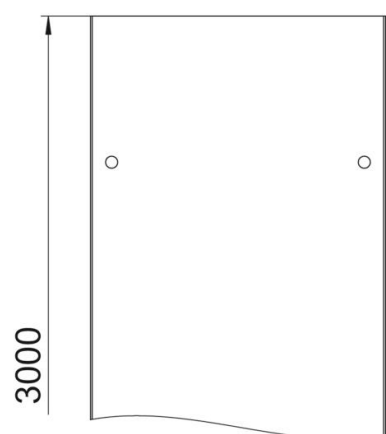

St stal

FT SO ocynkowane metodą ogniowo-zanurzeniową 85 µm

Dane podstawow

Numery katalogowe	7196039
Typ	DRL 400 FT SO
Oznaczenie 1	Pokrywa z rygłem obrotowym
Oznaczenie 2	do korytek i drabinek kabł.
Wytwórca	OBO
Wymiar	400x3000
Materiał	Stal
Powierzchnia	ocynkowane metodą ogniowo-zanurzeniową 85 µm
Norma powierzchni	DIN EN ISO 1461
Najmniejsza jednostka sprzedaży	3
Jednostka opakowania	Metr
Ciężar	371,37 kg
Jednostka wagi	kg/100 m

Karta charakterystyki technicznej

Pokrywa z rygłem obrotowym FT SOMY

Numery katalogowe: 7196039

Wymiary

Długość	3 000 mm
Szerokość	400 mm
Wysokość	13 mm
Grubość blachy	1 mm
Wymiar B	400 mm

Dane techniczne

Rodzaj mocowania	Rygiel obrotowy
Podtrzymanie funkcji	brak
Odpowiednie do korytka siatkowego	brak
Odpowiednie do drabiny kablowej	tak
Odpowiedni do korytka kablowego	tak
Stal nierdzewna, wytrawiana	brak