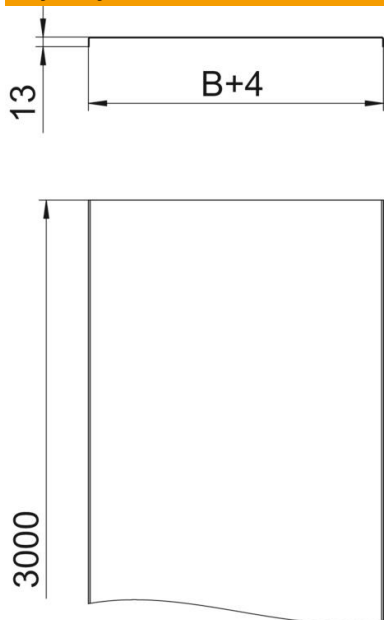

Karta charakterystyki technicznej

Pokrywa, bez perforacji A2

Numery katalogowe: 6052841

Nieperforowana pokrywa do koryt kablowych i siatkowych.
Przetłoczenie poprzeczne od szerokości 500 mm.
W przypadku stosowania pokryw na zewnątrz budynku należy koryto dodatkowo zabezpieczyć przed wiatrem.

A2 stal nierdzewna 1.4301

2B pusty, po obróbce

Dane podstawow

Numery katalogowe	6052841
Typ	DRLU 500 A2
Oznaczenie 1	Pokrywa pełna
Oznaczenie 2	do korytek i drabinek kabł.
Wytwórca	OBO
Wymiar	500x3000
Materiał	stal nierdzewna 1.4301
Powierzchnia	pusty, po obróbce
Norma powierzchni	
Najmniejsza jednostka sprzedaży	3
Jednostka opakowania	Metr
Ciężar	619,167 kg
Jednostka wagi	kg/100 m

Karta charakterystyki technicznej

Pokrywa, bez perforacji A2

Numery katalogowe: 6052841

Wymiary

Długość	3 000 mm
Długość	10 ft
Szerokość	500 mm
Szerokość	20 in
Wysokość	35 mm
Grubość blachy	0,05 in
Grubość blachy	1,5 mm
Wymiar B	500 mm
Wymiar H	15 mm