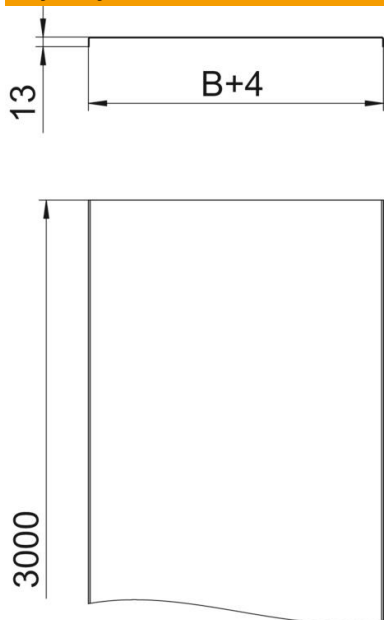

Karta charakterystyki technicznej

Pokrywa, bez perforacji A2

Numery katalogowe: 6052824

Nieperforowana pokrywa do koryt kablowych i siatkowych.
Przetłoczenie poprzeczne od szerokości 500 mm.
W przypadku stosowania pokryw na zewnątrz budynku należy koryto dodatkowo zabezpieczyć przed wiatrem.

A2 stal nierdzewna 1.4301

2B pusty, po obróbce

Dane podstawow

Numery katalogowe	6052824
Typ	DRLU 100 A2
Oznaczenie 1	Pokrywa pełna
Oznaczenie 2	do korytek i drabinek kabł.
Wytwórca	OBO
Wymiar	100x3000
Materiał	stal nierdzewna 1.4301
Powierzchnia	pusty, po obróbce
Norma powierzchni	
Najmniejsza jednostka sprzedaży	3
Jednostka opakowania	Metr
Ciężar	99 kg
Jednostka wagi	kg/100 m

Karta charakterystyki technicznej

Pokrywa, bez perforacji A2

Numery katalogowe: 6052824

Wymiary

Długość	3 000 mm
Długość	10 ft
Szerokość	100 mm
Szerokość	4 in
Wysokość	35 mm
Grubość blachy	0,04 in
Grubość blachy	1 mm
Wymiar B	100 mm
Wymiar H	15 mm