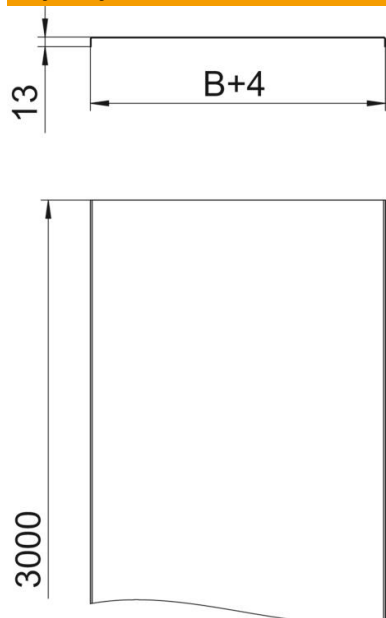

## Dane podstawow

Numery katalogowe	6052821
Typ	DRLU 050 A2
Oznaczenie 1	Pokrywa pełna
Oznaczenie 2	do korytek i drabinek kabł.
Wytwórca	OBO
Wymiar	50x3000
Materiał	stal nierdzewna 1.4301
Powierzchnia	pusty, po obróbce
Norma powierzchni	
Najmniejsza jednostka sprzedaży	3
Jednostka opakowania	Metr
Ciężar	59,767 kg
Jednostka wagi	kg/100 m

# Karta charakterystyki technicznej

Pokrywa, bez perforacji A2

Numery katalogowe: 6052821

## Wymiary

Długość	3 000 mm
Długość	10 ft
Szerokość	50 mm
Szerokość	2 in
Wysokość	35 mm
Grubość blachy	0,04 in
Grubość blachy	1 mm
Wymiar B	50 mm